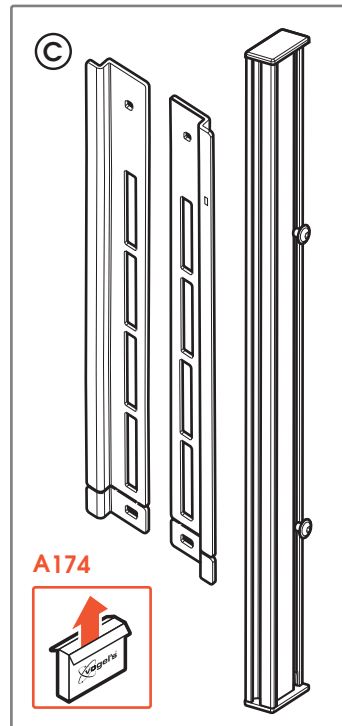

RISE A172 - PFB BAR 1100mm
RISE A173 - EXTENDED STRIP 800 VESA
RISE A174 - EXTENDED ACCESSORY
 INTERFACE 1000 VESA

max. load A172: 120 kg / 264 lbs
A173: 120 kg / 264 lbs **A174: 15 kg / 33 lbs**

EN Mounting instructions	IT Istruzioni di montaggio	RU Инструкция по сборке и установке	RO Instrucțiuni de montaj
DE Montageanleitung	PT Manual de montagem	CZ Návod k montáži	UK Вказівки по монтажі
FR Consignes d'installation	EL Οδηγίες συναρμολόγησης	SK Návod na montáž	BG Инструкции за монтаж
NL Montagevoorschrift	SV Montageföreskrifter	HU Szerelési előírás	JA 設置の説明書
ES Instrucciones de montaje	PL Instrukcja montażu	TR Montaj k ilavuzu	ZH 装配说明