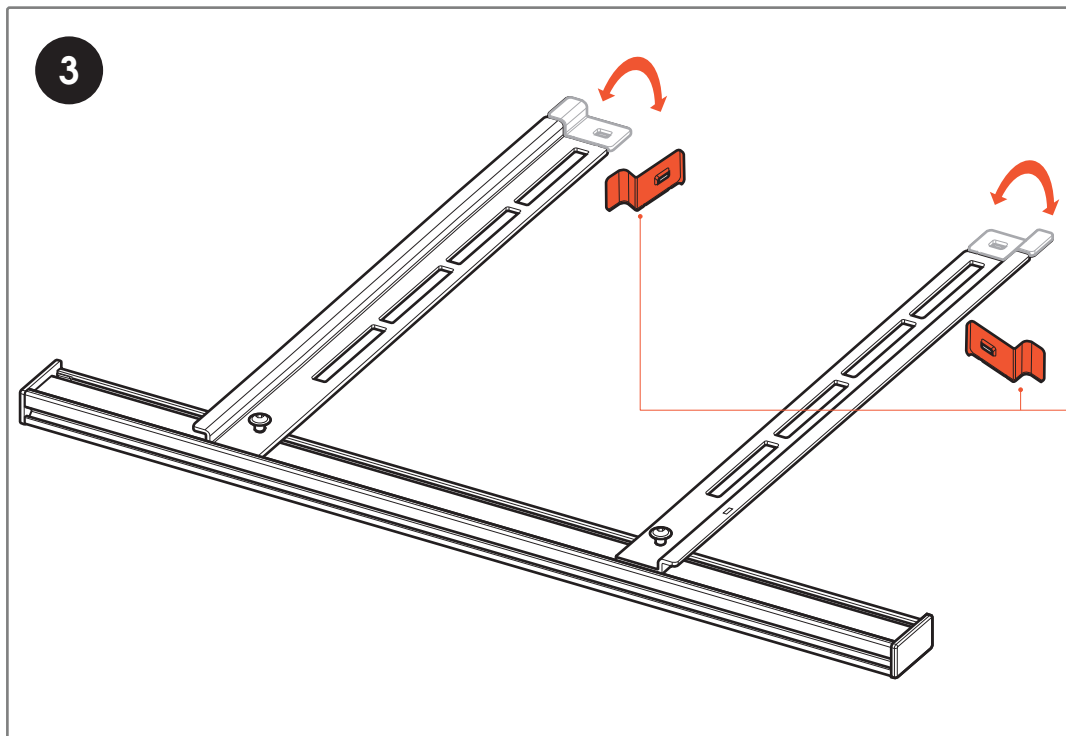

RISE A172 - PFB BAR 1100mm
RISE A173 - EXTENDED STRIP 800 VESA
RISE A174 - EXTENDED ACCESSORY
 INTERFACE 1000 VESA

max. load A172: 120 kg / 264 lbs
A173: 120 kg / 264 lbs **A174: 15 kg / 33 lbs**

EN Mounting instructions	IT Istruzioni di montaggio	RU Инструкция по сборке и установке	RO Instrucțiuni de montaj
DE Montageanleitung	PT Manual de montagem	CZ Návod k montáži	UK Вказівки по монтажі
FR Consignes d'installation	EL Οδηγίες συναρμολόγησης	SK Návod na montáž	BG Инструкции за монтаж
NL Montagevoorschrift	SV Montageföreskrifter	HU Szerelési előírás	JA 設置の説明書
ES Instrucciones de montaje	PL Instrukcja montażu	TR Montaj k ilavuzu	ZH 装配说明