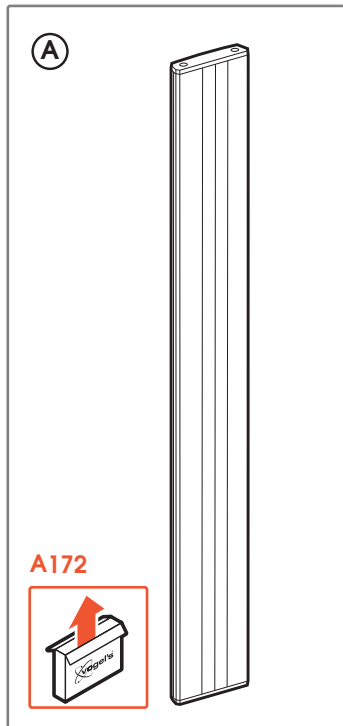

RISE A172 - PFB BAR 1100mm
RISE A173 - EXTENDED STRIP 800 VESA
RISE A174 - EXTENDED ACCESSORY
 INTERFACE 1000 VESA

max. load A172: 120 kg / 264 lbs
A173: 120 kg / 264 lbs **A174: 15 kg / 33 lbs**

EN Mounting instructions	IT Istruzioni di montaggio	RU Инструкция по сборке и установке	RO Instrucțiuni de montaj
DE Montageanleitung	PT Manual de montagem	CZ Návod k montáži	UK Вказівки по монтажі
FR Consignes d'installation	EL Οδηγίες συναρμολόγησης	SK Návod na montáž	BG Инструкции за монтаж
NL Montagevoorschrift	SV Montageföreskrifter	HU Szerelési előírás	JA 設置の説明書
ES Instrucciones de montaje	PL Instrukcja montażu	TR Montaj k ilavuzu	ZH 装配说明