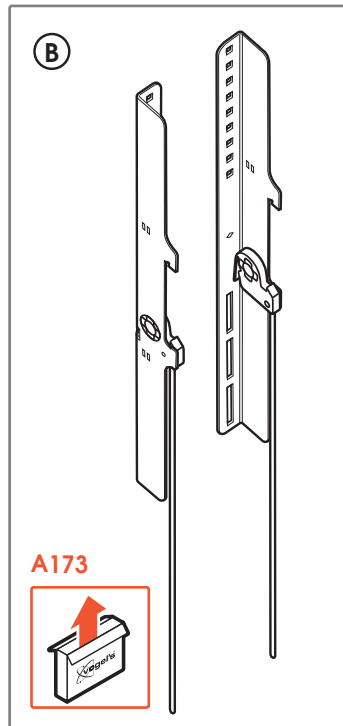

RISE A172 - PFB BAR 1100mm
RISE A173 - EXTENDED STRIP 800 VESA
RISE A174 - EXTENDED ACCESSORY
 INTERFACE 1000 VESA

max. load A172: 120 kg / 264 lbs
A173: 120 kg / 264 lbs **A174: 15 kg / 33 lbs**

EN Mounting instructions	IT Istruzioni di montaggio	RU Инструкция по сборке и установке	RO Instrucțiuni de montaj
DE Montageanleitung	PT Manual de montagem	CZ Návod k montáži	UK Вказівки по монтажі
FR Consignes d'installation	EL Οδηγίες συναρμολόγησης	SK Návod na montáž	BG Инструкции за монтаж
NL Montagevoorschrift	SV Montageföreskrifter	HU Szerelési előírás	JA 設置の説明書
ES Instrucciones de montaje	PL Instrukcja montażu	TR Montaj k ilavuzu	ZH 装配说明