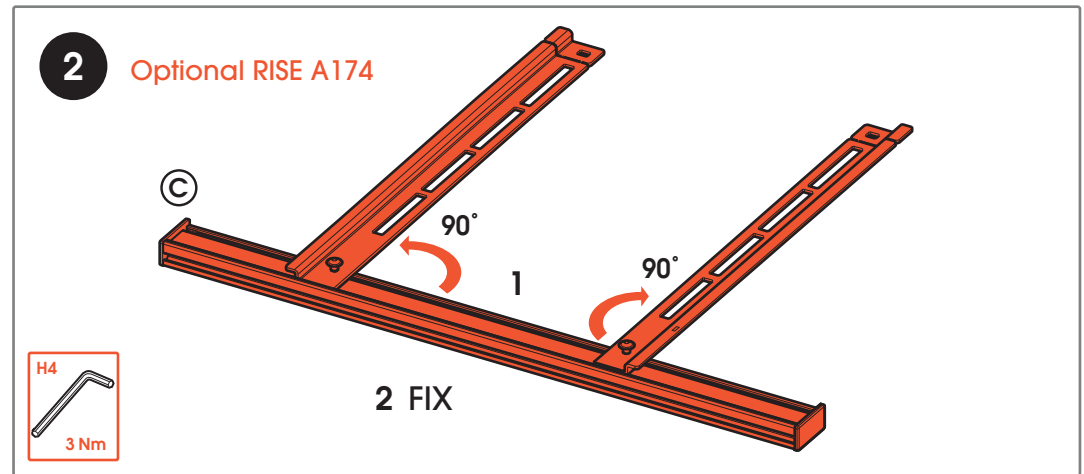

RISE A172 - PFB BAR 1100mm
RISE A173 - EXTENDED STRIP 800 VESA
RISE A174 - EXTENDED ACCESSORY
 INTERFACE 1000 VESA

max. load A172: 120 kg / 264 lbs
A173: 120 kg / 264 lbs **A174: 15 kg / 33 lbs**

EN Mounting instructions	IT Istruzioni di montaggio	RU Инструкция по сборке и установке	RO Instrucțiuni de montaj
DE Montageanleitung	PT Manual de montagem	CZ Návod k montáži	UK Вказівки по монтажі
FR Consignes d'installation	EL Οδηγίες συναρμολόγησης	SK Návod na montáž	BG Инструкции за монтаж
NL Montagevoorschrift	SV Montageföreskrifter	HU Szerelési előírás	JA 設置の説明書
ES Instrucciones de montaje	PL Instrukcja montażu	TR Montaj k ilavuzu	ZH 装配说明