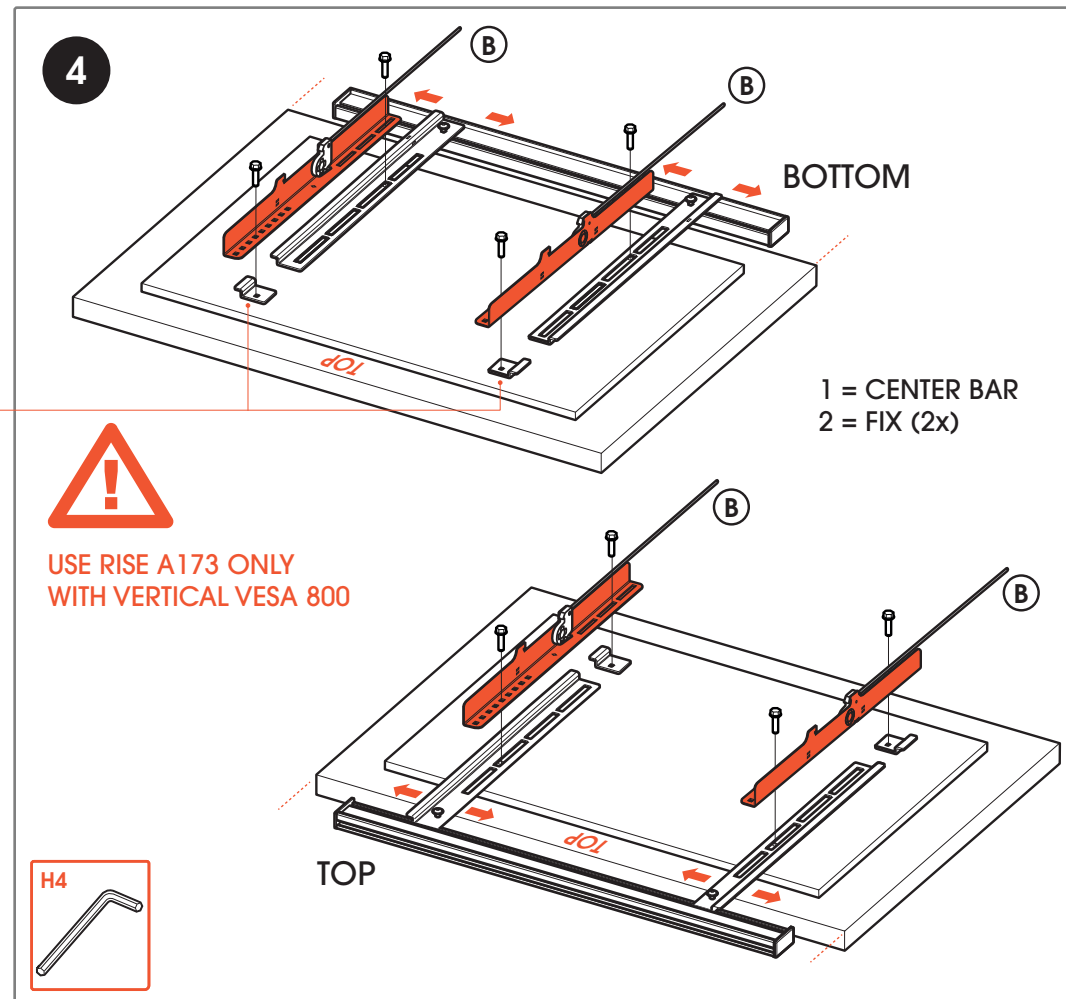

RISE A172 - PFB BAR 1100mm
RISE A173 - EXTENDED STRIP 800 VESA
RISE A174 - EXTENDED ACCESSORY
 INTERFACE 1000 VESA

max. load A172: 120 kg / 264 lbs
A173: 120 kg / 264 lbs **A174: 15 kg / 33 lbs**

EN Mounting instructions	IT Istruzioni di montaggio	RU Инструкция по сборке и установке	RO Instrucțiuni de montaj
DE Montageanleitung	PT Manual de montagem	CZ Návod k montáži	UK Вказівки по монтажі
FR Consignes d'installation	EL Οδηγίες συναρμολόγησης	SK Návod na montáž	BG Инструкции за монтаж
NL Montagevoorschrift	SV Montageföreskrifter	HU Szerelési előírás	JA 設置の説明書
ES Instrucciones de montaje	PL Instrukcja montażu	TR Montaj k ilavuzu	ZH 装配说明