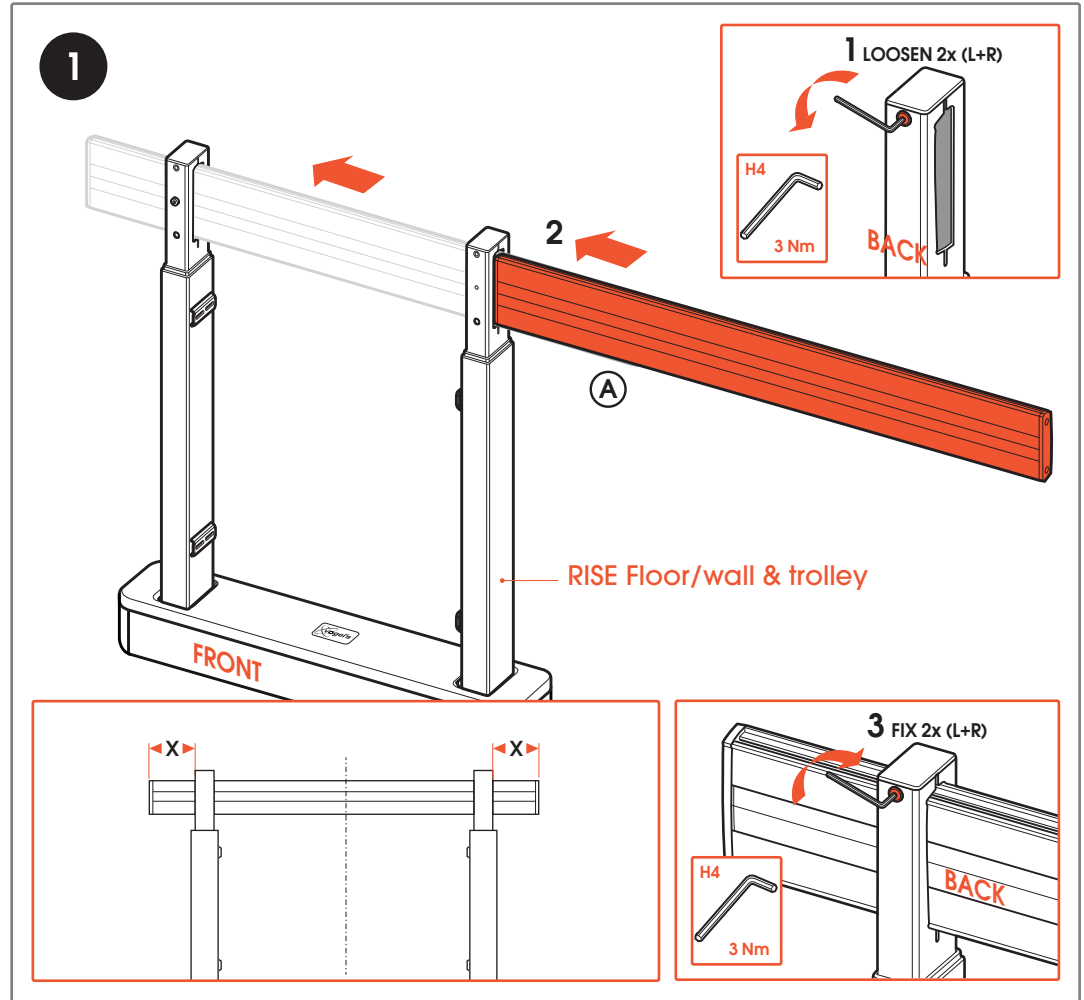

RISE A172 - PFB BAR 1100mm
RISE A173 - EXTENDED STRIP 800 VESA
RISE A174 - EXTENDED ACCESSORY
 INTERFACE 1000 VESA

max. load A172: 120 kg / 264 lbs
A173: 120 kg / 264 lbs **A174: 15 kg / 33 lbs**

EN Mounting instructions	IT Istruzioni di montaggio	RU Инструкция по сборке и установке	RO Instrucțiuni de montaj
DE Montageanleitung	PT Manual de montagem	CZ Návod k montáži	UK Вказівки по монтажі
FR Consignes d'installation	EL Οδηγίες συναρμολόγησης	SK Návod na montáž	BG Инструкции за монтаж
NL Montagevoorschrift	SV Montageföreskrifter	HU Szerelési előírás	JA 設置の説明書
ES Instrucciones de montaje	PL Instrukcja montażu	TR Montaj k ilavuzu	ZH 装配说明