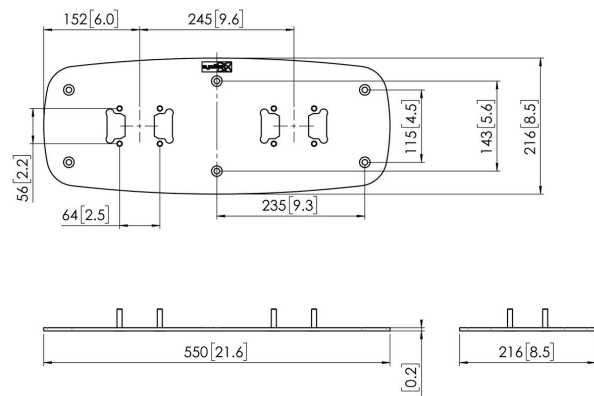

PFF 7070 Plaque de montage au sol

La plaque de montage au sol PFF 7070 fait partie du système modulaire Connect-it. Cette plaque de sol permet de créer un socle permanent à usages multiples

PFF 7070 Plaque de montage au sol

Spécifications

N° d'article (SKU)	7327070
Couleur	Noir
EAN emballage unitaire	8712285355004
Hauteur	5
Largeur	550
Profondeur	215
Certifié TÜV	Oui
Garantie	5 ans
Charge max. (kg)	160
Écrans dos-à-dos	True
Dimensions min. écran (pouce)	65