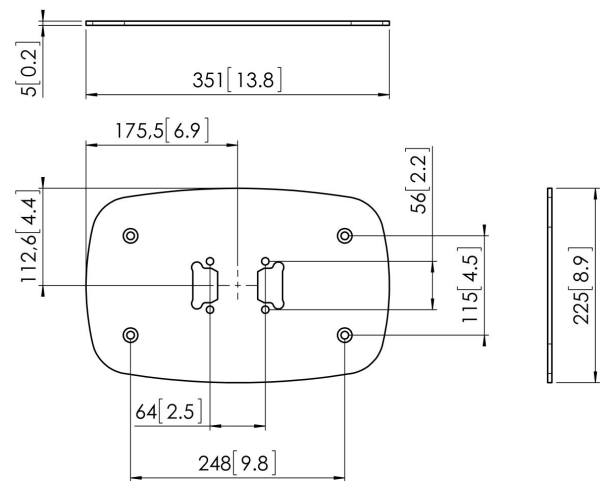

PFF 7060 Bodenmontageplatte

Die PFF 7060 Bodenbefestigungsplatte ist Teil des modularen Connect-it-Systems. Mit dieser Bodenplatte können Sie eine dauerhafte Mehrzweck-Bodenlösung erstellen.

PFF 7060 Bodenmontageplatte

Technische Daten

Artikelnummer (SKU)	7327064
Farbe	Silber
EAN-Einzelbox	8712285323881
Höhe	5
Breite	351
Tiefe	225
TÜV-zertifiziert	Ja
Garantie	5 Jahre

VOGEL'S HOLDING BV (©)

Alle Rechte vorbehalten.
Druckfehler, technische
Änderungen und
Preisänderungen vorbehalten.