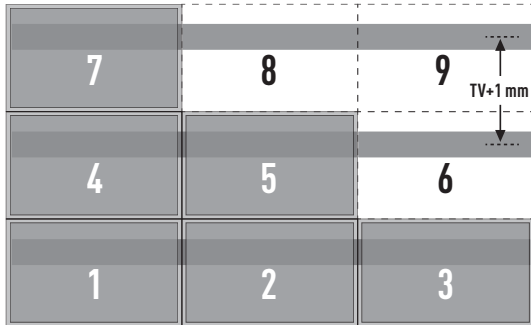

6 Setup video wall