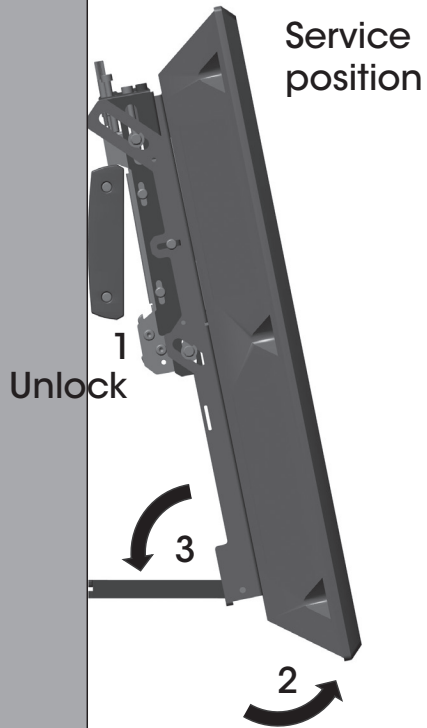

6 Setup video wall

6a Space checker

8

8a

(GB) Subject to printing errors and technical amendments.
(NL) Drukfouten en technische wijzigingen voorbehouden.
(F) Sous réserve de fautes d'impression et de modifications techniques.
(D) Für Druckfehler übernehmen wir keine Verantwortung. Technische Änderungen vorbehalten.
(E) Reservados errores de imprenta y sujeta a modificaciones.
(I) Con riserva di modifiche tecniche e di eventuali errori di stampa.
(P) Reserva-se a ocorrência de gralhas e de modificações técnicas.
(H) Nyomdahibák és technikai változtatások joga fenntartva.
(PL) Zastrzega się możliwość występowania błędów drukarskich i zmian technicznych.
(RUS) Возможны ошибки при печати и технические модификации.

Designed and engineered in the Netherlands.
More information on: www.vogels.com
VOGEL'S PRODUCTS BV, HONDSRUGLAAN 93, 5628 DB EINDHOVEN, THE NETHERLANDS