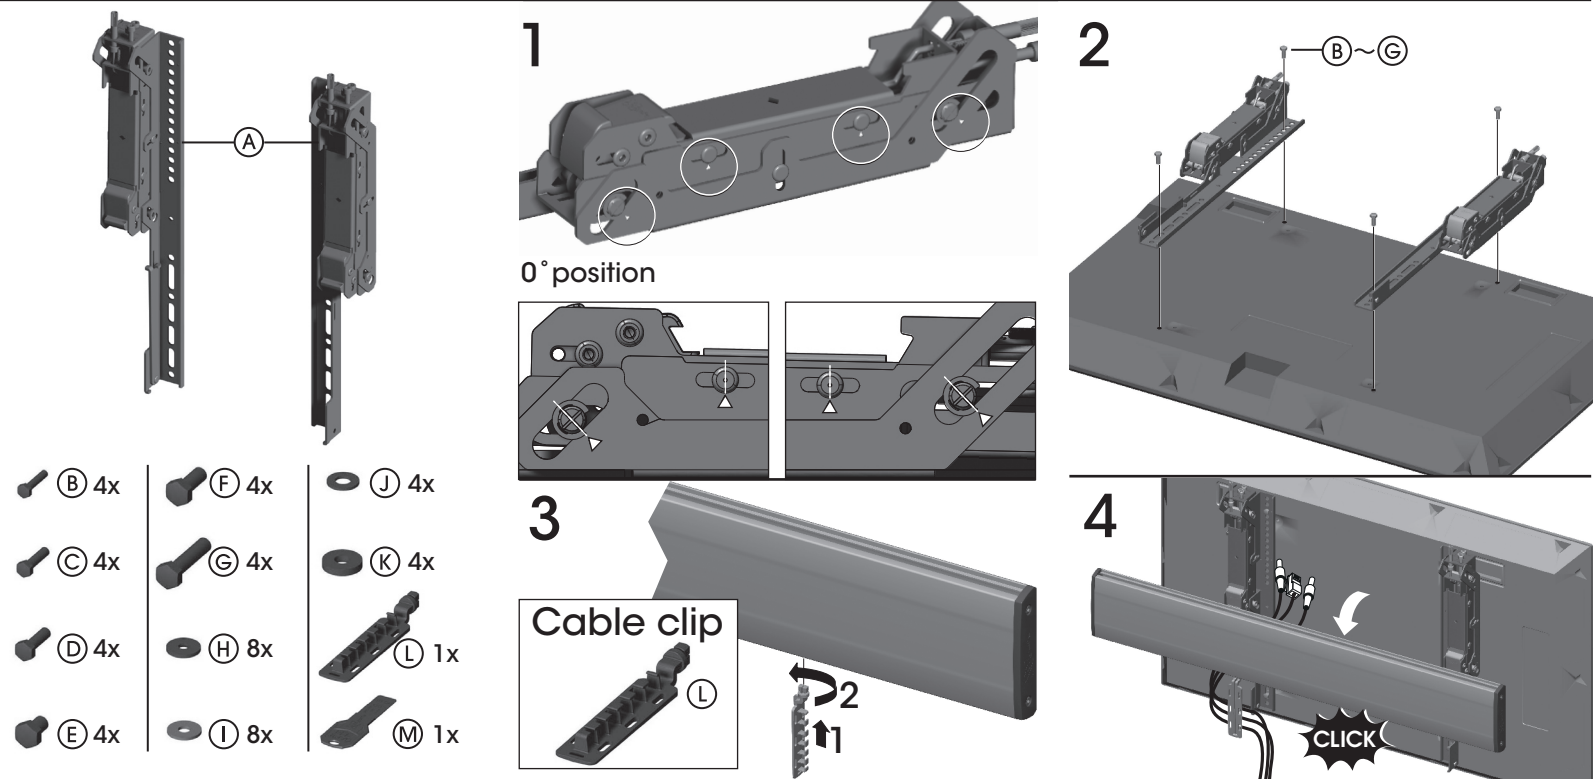

Interface display strips  
PFS 3504 / PFS 3508

Mounting instructions  
Montagevoorschrift  
Instructions de montage  
Montageanleitung  
Guía de montaje  
Istruzioni di montaggio  
Instruções de montagem  
Monteringsanvisning  
Рекомендации по установке

Max. 80 kg / 176 lbs