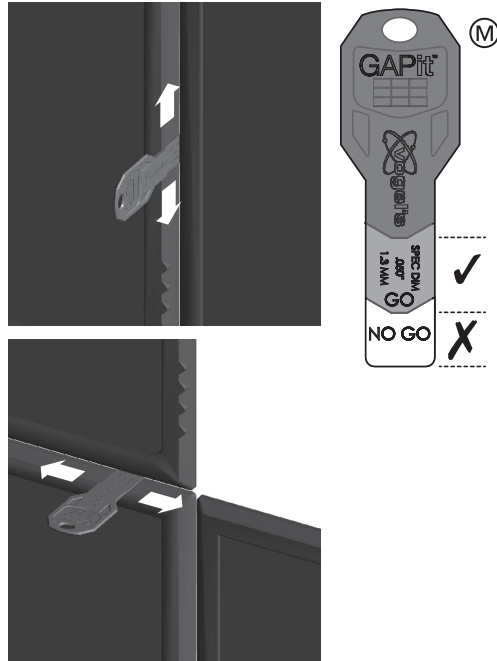

6a Space checker