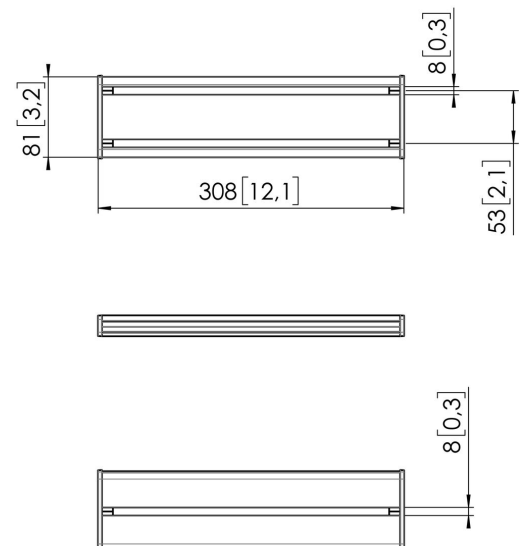

MOMO C430 Adapterstangenkomponente, 30 cm (Weiß)

Entscheidende Vorteile

- Höhenverstellbar
- Geeignet für einen, zwei oder eine ganze Reihe von Monitoren
- Einfache Installation
- Flexibles, modulares System
- TÜV-zertifiziert / 10 Jahre Garantie

Stellen Sie Ihre ideale Monitorhalterung zusammen Die MOMO C430 Adapterstangenkomponente, 30 cm, ist Teil von MOMO Motion und Motion+. Speziell zur optimalen Ausrichtung des Monitors entwickelt. Unendliche Möglichkeiten Richten Sie mit nur einigen wenigen Komponenten einen Arbeitsplatz mit mehreren Monitoren ein. Es sind gerade und abgewinkelte Positionen möglich. Das Zubehör für die MOMO Monitorhalterungen wird mit nur einem Inbusschlüssel montiert, der geschickt in das Produkt integriert ist. Auf diese Weise haben Sie immer das richtige Werkzeug zur Hand.

MOMO C430 Adapterstangenkomponente, 30 cm (Weiß)

Technische Daten

Artikelnummer (SKU)	7164301
Farbe	Weiß
EAN-Einzelbox	8712285354441
Höhe	81
Länge	308
Tiefe	21
TÜV-zertifiziert	Ja
Garantie	10 Jahre

VOGEL'S HOLDING BV (©)