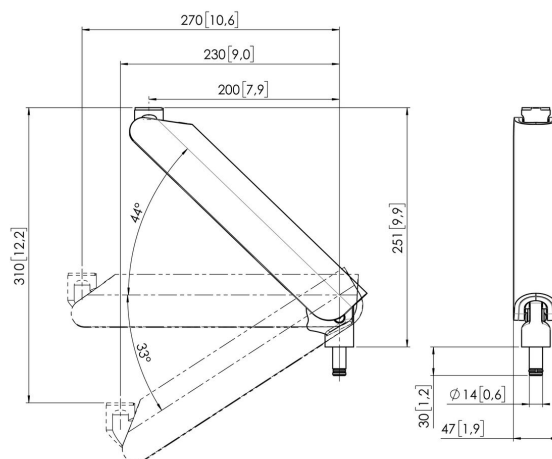

MOMO C327 Composant bras de moniteur Motion Plus, dynamique, 27 cm (noir)

Principaux avantages

- Réglable en hauteur
- Convient pour un, deux ou toute une série de moniteurs
- Facile à assembler sans outils
- Système modulaire flexible
- Certifié TÜV / garantie de 10 ans

Construisez votre bras de moniteur idéal Le composant bras de moniteur Motion+ MOMO C327, dynamique, 27 cm, fait partie de la gamme MOMO Motion+. Spécialement conçu pour l'assemblage du bras de moniteur ou de l'interface. Des possibilités infinies Créez une configuration multi-moniteur avec seulement quelques composants. Y compris les positions droites et angulaires. Les accessoires et composants du bras du moniteur MOMO s'installent à l'aide d'une seule clé Allen (hexagonale), astucieusement intégrée au produit. Ainsi, vous aurez toujours le bon outil à portée de main.

MOMO C327 Composant bras de moniteur Motion Plus, dynamique, 27 cm (noir)

Spécifications

N° d'article (SKU)	7163270
Couleur	Noir
EAN emballage unitaire	8712285354380
Largeur	47
Certifié TÜV	Oui
Garantie	10 ans