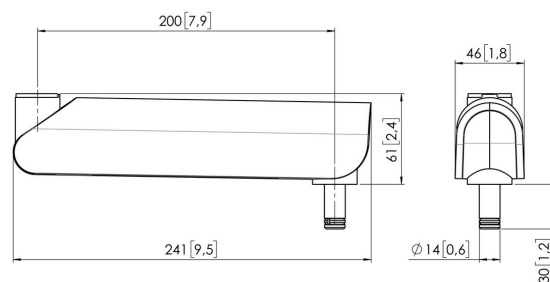

## MOMO C320 Composant bras de moniteur Motion, droit, 20 cm (noir)

Construisez votre bras de moniteur idéal Le composant bras de moniteur C320 de MOMO, droit, 20 cm, fait partie de la gamme MOMO Motion et Motion+. Spécialement conçu pour l'assemblage du bras de moniteur ou de l'interface. Des possibilités infinies Créez une configuration multi-moniteur avec seulement quelques composants. Y compris les positions droites et angulaires. Les accessoires et composants du bras du moniteur MOMO s'installent à l'aide d'une seule clé Allen (hexagonale), astucieusement intégrée au produit. Ainsi, vous aurez toujours le bon outil à portée de main.

### Spécifications

N° d'article (SKU)	7163200
Couleur	Noir
EAN emballage unitaire	8712285354342
Largeur	47
Certifié TÜV	Oui
Garantie	10 ans

VOGEL'S HOLDING BV (©)

Tous droits réservés.  
Sous réserve d'erreurs  
d'impression et de modifications  
techniques ou de prix.