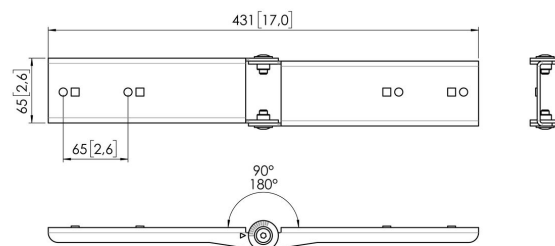

## Composant coupleur de barre d'interface MOMO C204 (noir)

### Principaux avantages

- Réglable en hauteur
- Convient pour un, deux ou toute une série de moniteurs
- Installation facile
- Système modulaire flexible
- Certifié TÜV / garantie de 10 ans

Construisez votre bras de moniteur idéal Le composant coupleur de barre MOMO C204 fait partie de la gamme MOMO Motion et Motion+. Spécialement conçu pour connecter 2 barres d'interface. Des possibilités infinies Créez une configuration multi-moniteur avec seulement quelques composants. Y compris les positions droites et angulaires. Les accessoires et composants du bras du moniteur MOMO s'installent à l'aide d'une seule clé Allen (hexagonale), astucieusement intégrée au produit. Ainsi, vous aurez toujours le bon outil à portée de main.