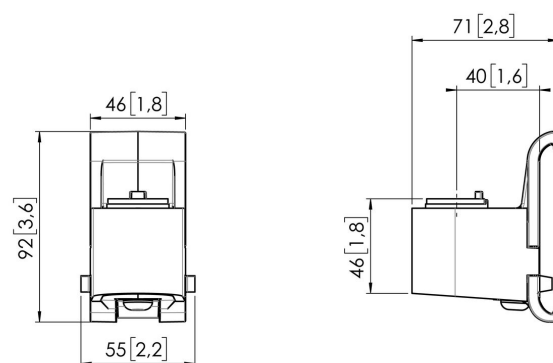

Adaptateur MOMO C203 pour composants de barre d'interface (blanc)

Principaux avantages

- Réglable en hauteur
- Convient pour un, deux ou toute une série de moniteurs
- Installation facile
- Système modulaire flexible
- Certifié TÜV / garantie de 10 ans

Construisez votre bras de moniteur idéal L'adaptateur MOMO C203 pour composants de barre d'interface fait partie de la gamme MOMO Motion et Motion +. Spécialement conçu pour le montage du bras de moniteur ou de l'interface sur la barre d'interface. Des possibilités infinies Créez une configuration multi-moniteur avec seulement quelques composants. Y compris les positions droites et angulaires. Les accessoires et composants du bras du moniteur MOMO s'installent à l'aide d'une seule clé Allen (hexagonale), astucieusement intégrée au produit. Ainsi, vous aurez toujours le bon outil à portée de main.

Adaptateur MOMO C203 pour composants de barre d'interface (blanc)

Spécifications

N° d'article (SKU)	7162031
Couleur	Blanc
EAN emballage unitaire	8712285354243
Hauteur	92
Largeur	55
Profondeur	71
Certifié TÜV	Oui
Garantie	10 ans
Arrêt de rotation	True