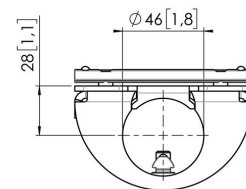

MOMO C202 Profiladapter für Adapterstangenkomponenten, Motion (schwarz)

Entscheidende Vorteile

- Höhenverstellbar
- Geeignet für einen, zwei oder eine ganze Reihe von Monitoren
- Einfache Installation
- Flexibles, modulares System
- TÜV-zertifiziert / 10 Jahre Garantie

Stellen Sie Ihre ideale Monitorhalterung zusammen. Der MOMO C202 Profiladapter für Adapterstangenkomponenten ist Teil von MOMO Motion und Motion+. Speziell für die Profilmontage entworfen. Unendliche Möglichkeiten. Richten Sie mit nur einigen wenigen Komponenten einen Arbeitsplatz mit mehreren Monitoren ein. Es sind gerade und abgewinkelte Positionen möglich. Das Zubehör für die MOMO Monitorhalterungen wird mit nur einem Inbusschlüssel montiert, der geschickt in das Produkt integriert ist. Auf diese Weise haben Sie immer das richtige Werkzeug zur Hand.