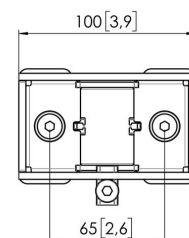

Stellen Sie Ihre ideale Monitorhalterung zusammen. Der MOMO C202 Profiladapter für Adapterstangenkomponenten ist Teil von MOMO Motion und Motion+. Speziell für die Profilmontage entworfen. Unendliche Möglichkeiten. Richten Sie mit nur einigen wenigen Komponenten einen Arbeitsplatz mit mehreren Monitoren ein. Es sind gerade und abgewinkelte Positionen möglich. Das Zubehör für die MOMO Monitorhalterungen wird mit nur einem Inbusschlüssel montiert, der geschickt in das Produkt integriert ist. Auf diese Weise haben Sie immer das richtige Werkzeug zur Hand.