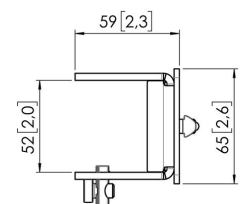

MOMO C202 Profiladapter für Adapterstangenkomponenten, Motion (schwarz)

Entscheidende Vorteile

- Höhenverstellbar
- Geeignet für einen, zwei oder eine ganze Reihe von Monitoren
- Einfache Installation
- Flexibles, modulares System
- TÜV-zertifiziert / 10 Jahre Garantie

Stellen Sie Ihre ideale Monitorhalterung zusammen. Der MOMO C202 Profiladapter für Adapterstangenkomponenten ist Teil von MOMO Motion und Motion+. Speziell für die Profilmontage entworfen. Unendliche Möglichkeiten. Richten Sie mit nur einigen wenigen Komponenten einen Arbeitsplatz mit mehreren Monitoren ein. Es sind gerade und abgewinkelte Positionen möglich. Das Zubehör für die MOMO Monitorhalterungen wird mit nur einem Inbusschlüssel montiert, der geschickt in das Produkt integriert ist. Auf diese Weise haben Sie immer das richtige Werkzeug zur Hand.