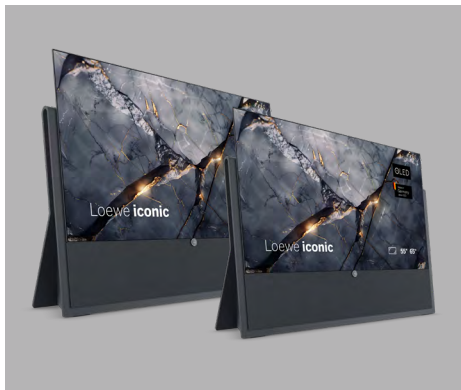

Datenblatt
Loewe **iconic**
Dezember 2024

LOEWE.
Home of Excellence.

www.loewe.tv

Loewe **iconic**

Die perfekte Symbiose aus Design und Technologie

Verwandeln Sie Ihr Wohnzimmer in eine Kunstgalerie. Das skulpturale Design des Loewe iconic verbindet neueste OLED-Technologie mit einem raumfüllenden Klangerlebnis und einer außergewöhnlichen Aufstellösung aus Stein.

Wählen Sie Ihre Größe: 65" oder 55" OLED

Wählen Sie zwischen zwei Displaygrößen.

Displaygrößen 65 Zoll und 55 Zoll, passend für unterschiedlich große Wohnräume.

Alle Loewe OLED-Fernseher profitieren von Dolby Vision und einer individuellen Kalibrierung.

Exklusive Farbvariante. Für das perfekte Wohnambiente.

Express yourself.

Loewe iconic fügt sich nahtlos in Ihr bestehendes Wohnambiente ein und verwandelt es in einen kunstvollen, Galerie-ähnlichen Lebensraum. Die exklusive Farbpalette unterstreicht bewusst den einzigartigen Charme des Design-TV-Modells.

Wählen Sie zwischen den monochromen Farboptionen graphite grey, pure white, bronze oder verleihen Sie Ihrer Designikone mit unseren Farboptionen diamond dust, midnight marble oder ivory sands einen exquisiten Hauch von echtem Stein. Die solide und robuste steinähnliche Oberfläche unterstützt den Fernseher und die Soundbar mühelos.