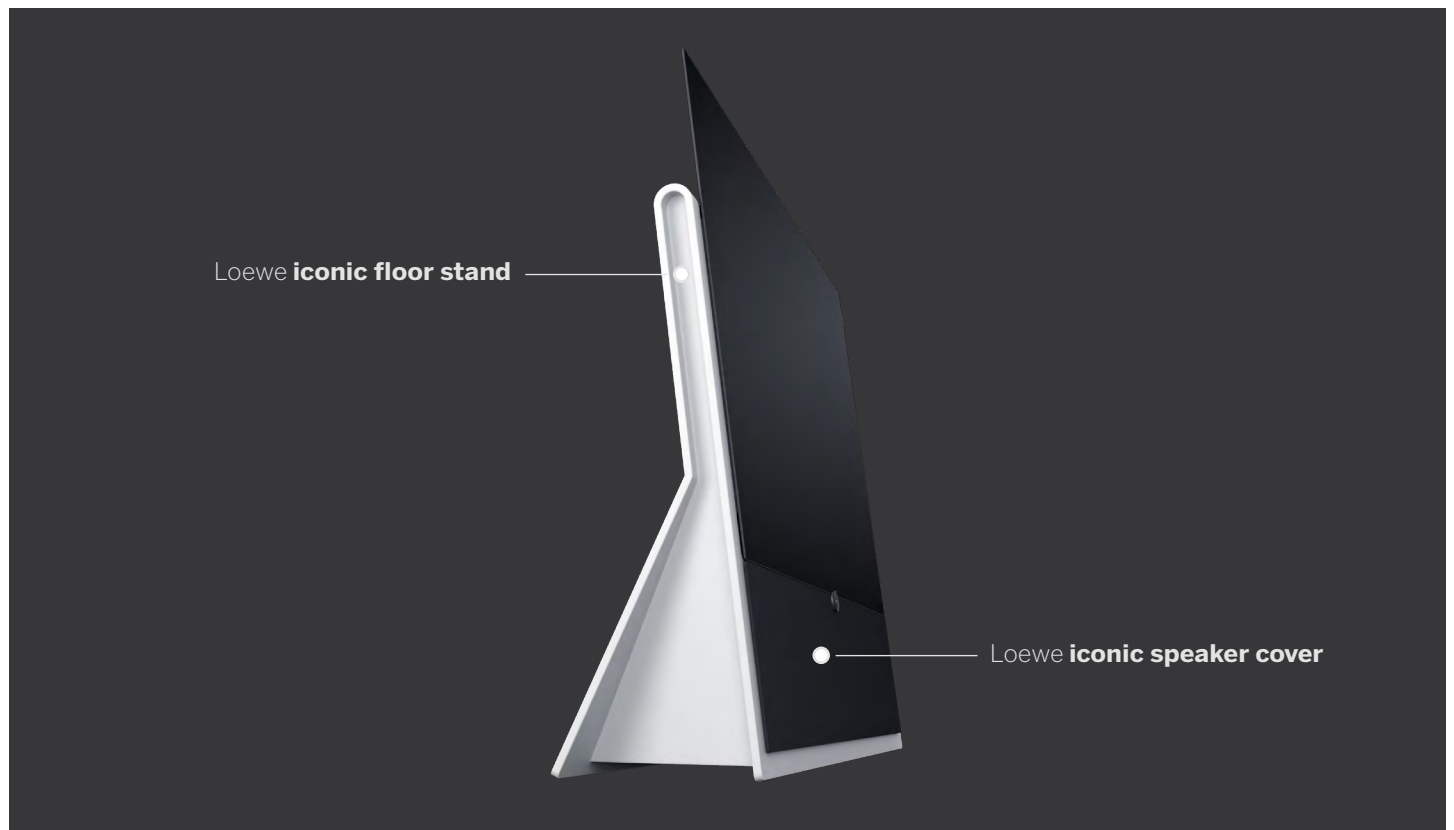

 black

remote klang mr

74000

Loewe **iconic collection**

Express yourself.

Individuelle Designgestaltung.

Kreieren Sie Ihren eigenen Stil:

TV-Designikone durch unsere exklusiven Farbauswahl-Möglichkeiten Seien Sie selbst Designer und gestalten Sie ganz individuell Ihr Juwel. Mit der Loewe iconic collection können Sie Ihre individuelle Farbgebung des Loewe iconic floor stand selbst auswählen, sodass es sich in Ihren Wohnraum harmonisch einfügt.

Wählen Sie zwischen den monochromen Farboptionen graphite grey, pure white, bronze oder verleihen Sie Ihrer Designikone mit unseren Farboptionen diamond dust, midnight marble oder ivory sands einen exquisiten Hauch von echtem Stein. Die solide und robuste steinähnliche Oberfläche unterstützt den Fernseher und die Soundbar mühelos.

Die 360°-Gestaltung macht den Loewe iconic zu einer Design-Skulptur, die Sie frei im Raum aufstellen können. Die Vielzahl an Individualisierungsmöglichkeiten machen den Loewe iconic zu Ihrem persönlichen Design-Objekt.

iconic floor stand:

iconic speaker cover:

Loewe **iconic** collection

Express yourself.

Individuelle Konfiguration.

Display-Größe

55 inch Ultra HD OLED

[]