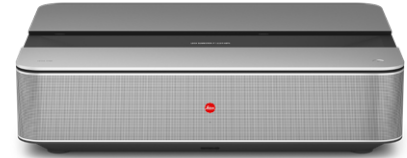

LEICA CINE 1

Produktspezifikationen (EU-/GB-/AUS-/AE-Version).

MODELL	LEICA CINE 1 120	LEICA CINE 1 100	LEICA CINE 1 80
Bestellnr.	EU: 30189 GB: 30190 AUS: 30194 AE: 30191	EU: 30169 GB: 30170 AUS: 30188 AE: 30171	EU: 30163 nicht erhältlich in GB / AUS /AE
Projektionsgröße	120"	100"	80"
DLP	0.47" 4k XPR 3840 x 2160	0.47" 4k XPR 3840 x 2160	0.47" 4k XPR 3840 x 2160
Native Auflösung	1920 x 1080 px. (2K)	1920 x 1080 px. (2K)	1920 x 1080 px. (2K)
Upscaling	Ja, 4k	Ja, 4k	Ja, 4k
Gaming Mode	Ja, Latenz < 60 ms 4k@60Hz	Ja, Latenz < 60 ms 4k@60Hz	Ja, Latenz < 60 ms 4k@60Hz
Lichtleistung	ca. 3000 lm	ca. 3000 lm	ca. 2500 lm
Dynamischer Kontrast	ca. 2 Mio. :1	ca. 2 Mio. :1	ca. 2 Mio. :1
Kontrastverhältnis	ca. 1000:1	ca. 1000:1	ca. 1000:1
BT.2020 Farbraum-Abdeckung	> 100 %	> 100 %	> 100 %
HDR Modi	HDR10+ / HLG / Dolby Vision®	HDR10+ / HLG / Dolby Vision®	HDR10+ / HLG / Dolby Vision®
Leica Image Optimization (LIO™)	Ja	Ja	Ja
Projektionsverhältnis	0.25	0.25	0.25
Smart-TV	VIDAA 6.0	VIDAA 6.0	VIDAA 6.0
Lichtquelle	Triple RGB-Laser	Triple RGB-Laser	Triple RGB-Laser
Energieverbrauch Standard Mode / Standby	Max. 300W / 0.5W	Max. 300W / 0.5W	Max. 200W / 0.5W
Netzspannung	120V – 240V	120V – 240V	120V – 240V
Maße LxBxH (nur Konsole)	600 x 378 x 149 mm	600 x 378 x 149 mm	600 x 378 x 149 mm
Gewicht (nur Konsole)	ca. 15,1 kg	ca. 15,1 kg	ca. 13,6 kg

FERNBEDIENUNG:

Fernbedienung	Bluetooth Fernbedienung mit Aluminium-Gehäuse	Bluetooth Fernbedienung mit Aluminium-Gehäuse	Bluetooth Fernbedienung mit Aluminium-Gehäuse
---------------	---	---	---

LEICA CINE 1