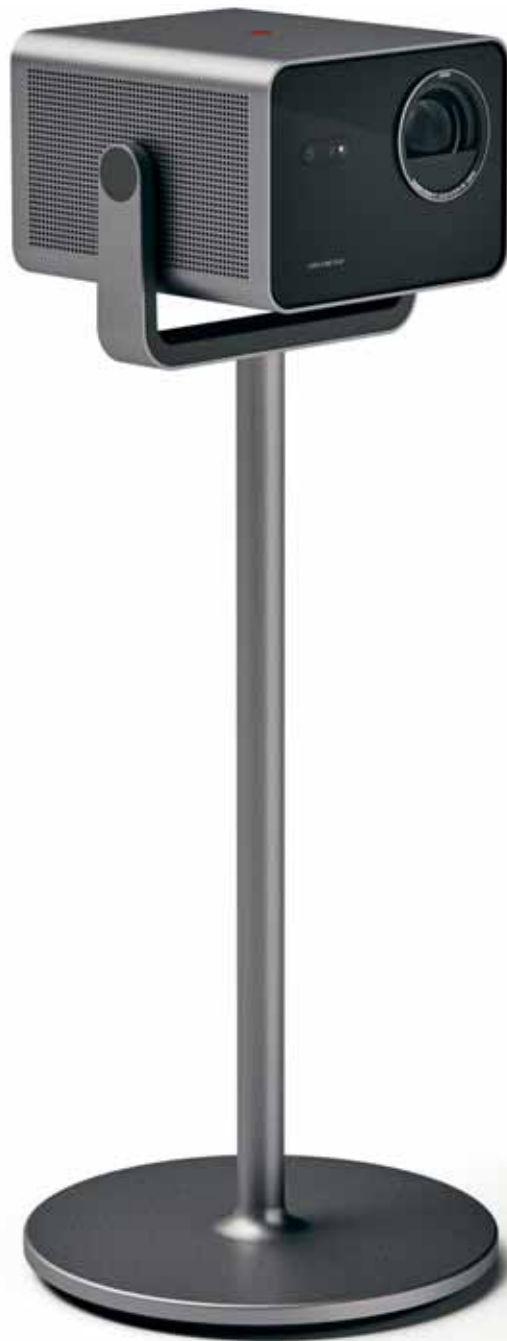

Hochwertige Materialien

Der aus hochwertigen Materialien gefertigte Leica Cine Play 1 besteht aus einem einteiligen Aluminiumgehäuse mit einer glatten Glasfront und einer Aluminiumrückwand und vereint so Langlebigkeit und qualitativ hochwertige Haptik. Umweltfreundliches Material trifft auf energieeffiziente Technologie.

Der Standfuß mit verdeckten Anschlüssen sorgt für ein aufgeräumtes, elegantes Aussehen. Die perfekte Mischung aus Stil, Funktionalität und nachhaltiger Innovation.

Genießen Sie Ihre Lieblingsfilme in Kinoqualität ganz einfach per Knopfdruck oder per Sprachsteuerung über die hochwertige Aluminium-Fernsteuerung Ihres Cine Play 1.

Verleihen Sie Ihrem Kinoerlebnis mit dem Standfuß die passende Bühne

Setzen Sie Ihr Heimkino-Setup mit dem optional erhältlichen Standfuß noch prägnanter in Szene. Er ergänzt die elegante Ästhetik Ihres Projektors, indem er Form und Funktion nahtlos miteinander verbindet – so wird jeder Raum zu einem Ausdruck von Stil und Raffinesse. Ein integriertes, sicheres Stiftkontaktsystem sorgt für die Stromversorgung ohne sichtbare Kabel. So sieht das Setup stets aufgeräumt und elegant aus.