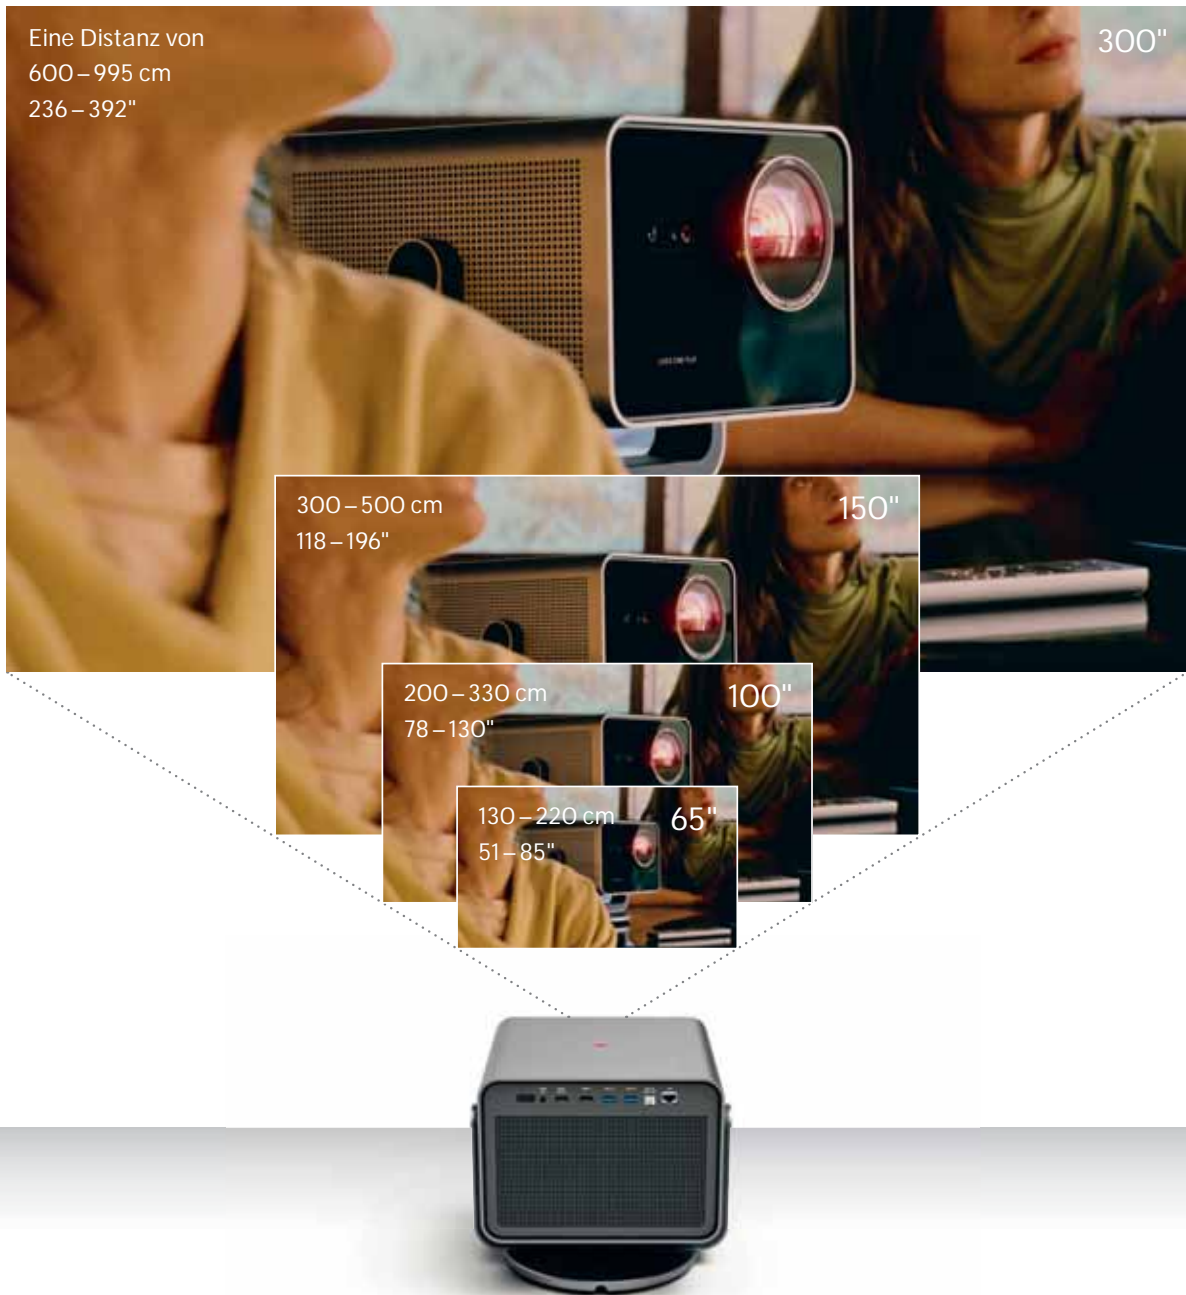

Realistische Kinoatmosphäre, Einrichtung im Handumdrehen, flexible Aufstellung im Haus oder im Freien.

Der kompakte und leichtgewichtige Leica Cine Play 1 ist auf Vielseitigkeit und Spontanität ausgelegt. Sie haben die Wahl, wo Sie ihn einsetzen möchten: egal wo im Haus oder sogar im Freien. Durch seine integrierte automatische Ausrichtungsfunktion wird das Bild vollautomatisch ausgerichtet und fokussiert – so können Sie überall perfektes Entertainment genießen, ohne manuelle Einstellungen vornehmen zu müssen.

MERKMALE

Vertikale Anpassung bis zu 40°

Horizontale Anpassung mit einem Schwenkbereich bis zu 23°

Smarte Konnektivität

Der Leica Cine Play 1 lässt sich mühelos an Ihre bevorzugten Geräte und Home-Entertainment-Systeme anschließen. Mit Bluetooth, Wi-Fi, Apple AirPlay* und mehreren Anschlüssen (einschließlich HDMI, USB und LAN) können Sie Inhalte ganz einfach von Smartphones, Laptops, Tablets oder externen Laufwerken streamen. Genießen Sie Ihre Filme, Shows, Sportübertragungen und Musik in atemberaubender Leica Qualität – ganz gleich aus welcher Quelle.

Smarte Funktionen

Mit dem Leica Cine Play 1 wird TV-Entertainment einfach und intuitiv. Dank Smart-Home-Integration und Sprachsteuerung haben Sie mit nur wenigen Worten alles im Griff. Das VIDAA-System bietet schnellen Zugriff auf alle Ihre bevorzugten Streaming-Apps und sorgt nahtlos für ein optimales Erlebnis.