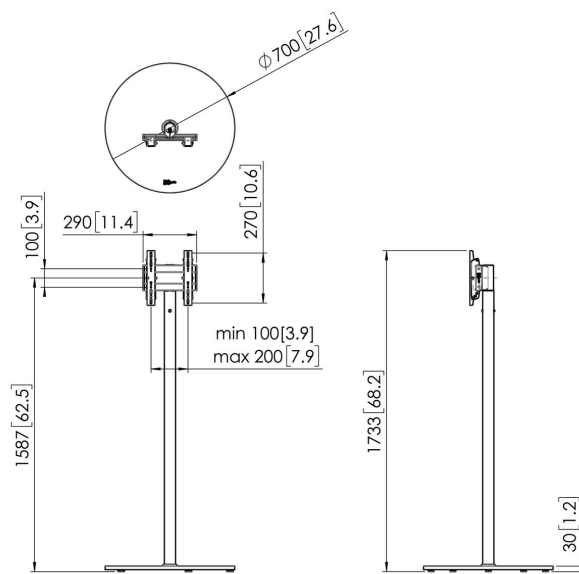

F1622RVS Display-Standfuß

Entscheidende Vorteile

- Elegantes erstklassiges Design
- Modular
- Kabelführung

Bodenständer set F1622

Bildschirmgröße: 43 Zoll Passgröße: 200x200 Max. Last: 40 kg / 88 lbs Set bestehend aus: • 1x PFF 1560 Display-Bodenstandfuß • 1x PFA 9148 Rotationsmodul • 1x PFB 3402 Bildschirm-Adapterstreifen • 1x PFS 3302 Bildschirm-Adapterstange

F1622RVS Display-Standfuß

Technische Daten

Artikelnummer (SKU)	7951114
Farbe	Edelstahl
EAN-Einzelbox	8712285354885
Höhe	1600
Breite	700
Tiefe	700
TÜV-zertifiziert	Ja
Neigbar	Bis zu 20° neigbar
Garantie	5 Jahre
Max. Gewichtslast (kg/Lbs)	40 / 88.18
Max. Schraubengröße	M8
Max. Schnittstellenhöhe (mm)	295
Max. Breite der Schnittstelle (mm)	290
Max. Abstand zum Boden - zentrales Display (mm)	1587
Max. horizontale Lochung (mm)	200
Max. Bildschirmgröße (Zoll)	55
Max. vertikale Lochung (mm)	200
Min. horizontale Lochung (mm)	100
Min. Bildschirmgröße (Zoll)	19
Min. vertikale Lochung (mm)	100