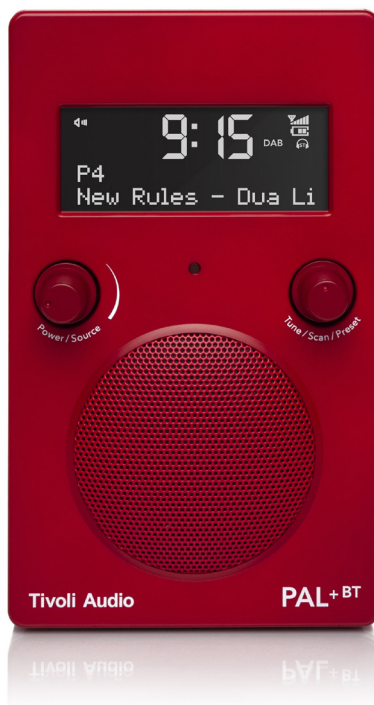

Tivoli Audio™

PAL+BT affiché en rouge

PAL+BT | Radio portable FM / DAB / DAB+ / DMB / Bluetooth®

SPÉCIFICATIONS

Connectivité

- › Tuner numérique FM / DAB+
- › Couplage Bluetooth® 5.0 simple
- › Qualité sonore améliorée
- › Affichage LED
- › Batterie lithium-ion rechargeable intégrée (remplaçable)
- › Jusqu'à 12 heures d'autonomie
- › Résistant aux intempéries
- › Entrée auxiliaire
- › Sortie casque stéréo
- › Télécommande
- › Horloge avec double alarme et minuterie de mise en veille
- › Haut-parleur large bande

Style

- › Disponible en sept options de couleurs vives

Relecture

- › Connectivité Bluetooth®
- › Radio FM/DAB+

Dimensions et poids

- › 6 x 3.6 x 4.5 in / 153 x 92 x 115 mm
- › 2 lb / 0.91 kg

Controls

- › Power/Source/Volume control knob
- › Settings/Actions knob
- › Full-function remote control

Son

- › Haut-parleur mono

Pouvoir

- › Courant continu