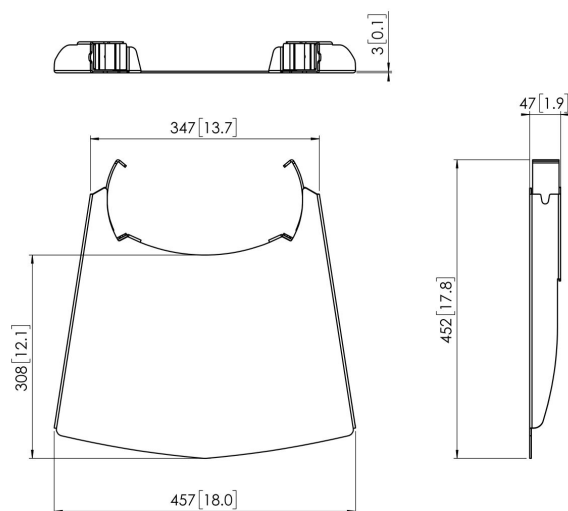

PFA 9033 Étagère d'accessoires

Étagère pour PFT 2520, PFF 2420

PFA 9033 Etagère d'accessoires

Spécifications

N° d'article (SKU)	7390334
Couleur	Argent
EAN emballage unitaire	8712285315008
Certifié TÜV	Oui
Garantie	5 ans
Charge max. (k/Lbs)	10 / 22.05