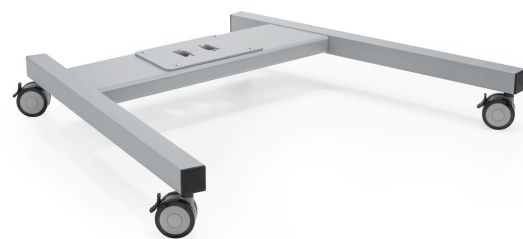

PFT 8520 Wagenrahmen

Das PFT 8520 Displaywagen-Rahmen ist Teil des modularen Connect-it-Systems, mit dem Sie eine mobile Lösung für mittelgroße bis große Bildschirme erstellen können.

PFT 8520 Wagenrahmen

Technische Daten

Artikelnummer (SKU)	7328524
Farbe	Silber
EAN-Einzelbox	8712285323928
Höhe	140
Breite	978
Tiefe	826
TÜV-zertifiziert	Ja
Garantie	5 Jahre

VOGEL'S HOLDING BV (©)

Alle Rechte vorbehalten.
Druckfehler, technische
Änderungen und
Preisänderungen vorbehalten.