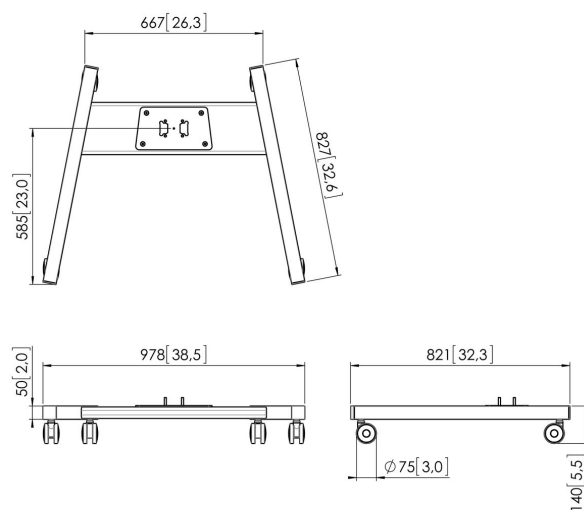

PFT 8520 Wagenrahmen

Das PFT 8520 Displaywagen-Rahmen ist Teil des modularen Connect-it-Systems, mit dem Sie eine mobile Lösung für mittelgroße bis große Bildschirme erstellen können.

PFT 8520 Wagenrahmen

Technische Daten

Artikelnummer (SKU)	7328524
Farbe	Silber
EAN-Einzelbox	8712285323928
Höhe	140
Breite	978
Tiefe	826
TÜV-zertifiziert	Ja
Garantie	5 Jahre

VOGEL'S HOLDING BV (©)

Alle Rechte vorbehalten.
Druckfehler, technische
Änderungen und
Preisänderungen vorbehalten.