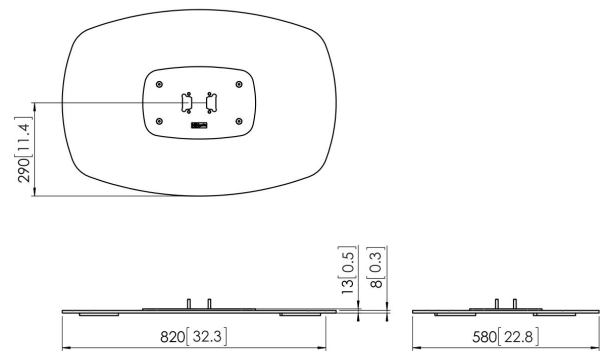

PFF 7040 Bodenplatte Rücken an Rücken schwarz

Die PFF 7040 Bodenplatte ist Teil des modularen Connect-it-Systems. Mit dieser Bodenplatte können Sie eine Lösung Rücken-an-Rücken für mittelgroße bis große Bildschirme erstellen.

PFF 7040 Bodenplatte Rücken an Rücken schwarz

Technische Daten

Artikelnummer (SKU)	7327040
Farbe	Schwarz
EAN-Einzelbox	8712285323829
Höhe	13
Breite	820
Tiefe	580
TÜV-zertifiziert	Ja
Garantie	5 Jahre

VOGEL'S HOLDING BV (©)