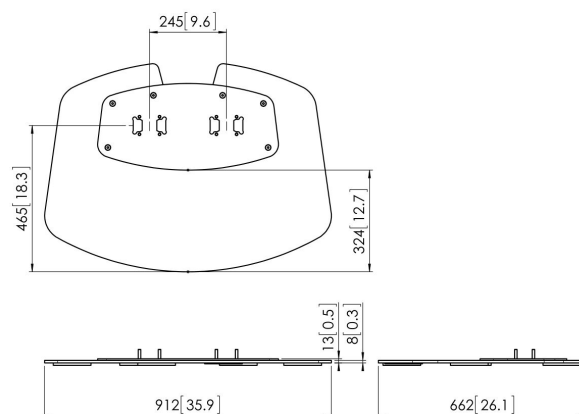

PFF 7030 Bodenplatte

Die PFF 7030 Bodenplatte ist Teil des modularen Connect-it-Systems, mit dem Sie einen Standfuß erstellen können. Die Doppelstangenkonstruktion ermöglicht die Verwendung für große bis extragroße Bildschirme. Dank der zusätzlichen Stabilität ist sie ideal für interaktive Bildschirme geeignet. Die PFA 9126 wird standardmäßig mit der PFF 7030 geliefert.

PFF 7030 Bodenplatte

Technische Daten

Artikelnummer (SKU)	7327034
Farbe	Silber
EAN-Einzelbox	8712285323805
Höhe	13
Breite	912
Tiefe	662
TÜV-zertifiziert	Ja
Garantie	5 Jahre
Max. Breite der Schnittstelle (mm)	290