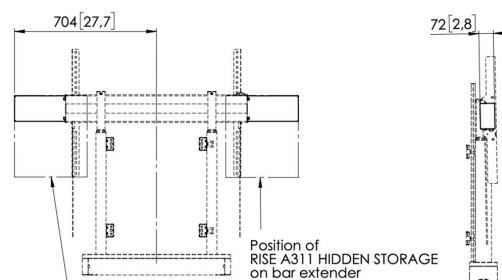

## Barre d'extension RISE A321 pour unité de rangement cachée pour systèmes de levage d'écran motorisés RISE (noir)

### Barre d'extension RISE pour unité de rangement cachée

Avec la barre d'extension RISE A321, vous facilitez l'installation et l'accessibilité lors du montage d'un système de levage d'écran mural. Vous pouvez également utiliser cette barre d'extension pour fixer plusieurs unités de rangement cachées RISE A311 à un système de levage d'écran motorisé RISE de Vogel's. Facile à installer La barre d'extension à installer à l'arrière du système de levage d'écran ne peut être utilisée qu'en combinaison avec un ou plusieurs accessoires RISE A311.

### Spécifications

N° d'article (SKU)	7303210
Couleur	Noir
EAN emballage unitaire	8712285356926
Hauteur	127
Longueur	257
Profondeur	72
Certifié TÜV	Oui
Garantie	5 ans
Charge max. (k/Lbs)	14 / 30.86

VOGEL'S HOLDING BV (©)