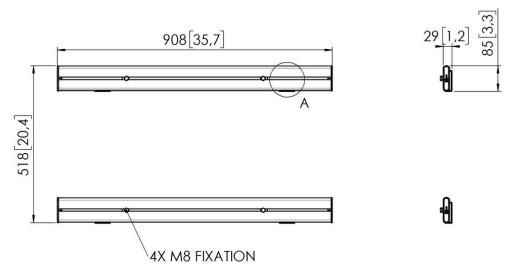

## RISE A 164 Stud Adaptateur mural pour éleveurs d'écran sol-mur RISE