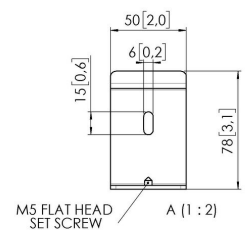

## RISE A 164 Stud Adaptateur mural pour éleveurs d'écran sol-mur RISE