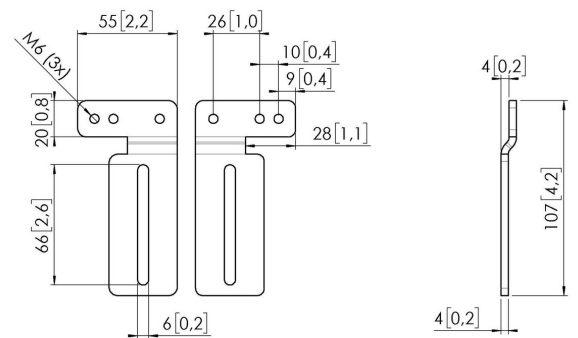

RISE A 163 Supports muraux flexibles (stud) pour les éleveurs d'écran RISE 200X (noir)

RISE A163 Supports muraux flexibles (stud) pour les éleveurs d'écran RISE 200X (noir)

Spécifications

N° d'article (SKU)	7301630
EAN emballage unitaire	8712285407345
Couleur	Noir