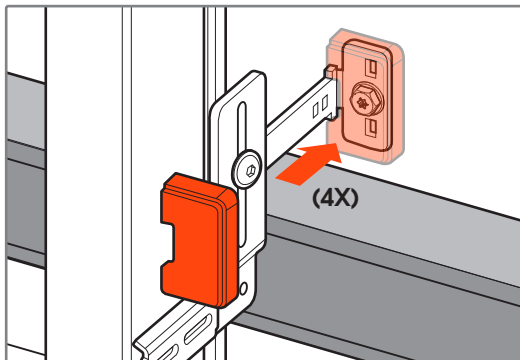

RISE A163

FLEXIBLE (STUD) WALL ADAPTER

EN Mounting instructions	IT Istruzioni di montaggio	RU Инструкция по сборке и установке	RO Instrucțiuni de montaj
DE Montageanleitung	PT Manual de montagem	CZE Návod k montáži	UK Вказівки по монтажі
FR Consignes d'installation	EL Οδηγίες συναρμολόγησης	SK Návod na montáž	BG Инструкции за монтаж
NL Montagevoorschrift	SV Montageföreskrifter	HU Szerelési előírás	JA 設置の説明書
ES Instrucciones de montaje	PL Instrukcja montażu	TR Montaj k ilavuzu	ZH 装配说明

MOUNTING MATERIALS
NOT INCLUDED

4

FIND STUDS AND INSTALL THE RISE SYSTEM TO THE WALL

IF USED FOR
STUD WALL MOUNTING
2X A163 (4 PCS)
ARE NEEDED

MOUNTING MATERIALS
NOT INCLUDED

STUD
LOCATOR

- (GB) Subject to printing errors and technical amendments.
 (NL) Drukfouten en technische wijzigingen voorbehouden.
 (F) Sous réserve de fautes d'impression et de modifications techniques.
 (D) Für Druckfehler übernehmen wir keine Verantwortung. Technische Änderungen vorbehalten.
 (E) Reservados errores de imprenta y sujete a modificaciones.
 (I) Con riserva di modifiche tecniche e di eventuali errori di stampa.
 (P) Reserva-se a ocorrência de gralhas e de modificações técnicas.
 (H) Nyomdahibák és technikai változtatások joga fenntartva.
 (PL) Zastrzeżenie możliwości występowania błędów drukarskich i zmian technicznych.
 (RUS) Возможны ошибки при печати и технические модификации.