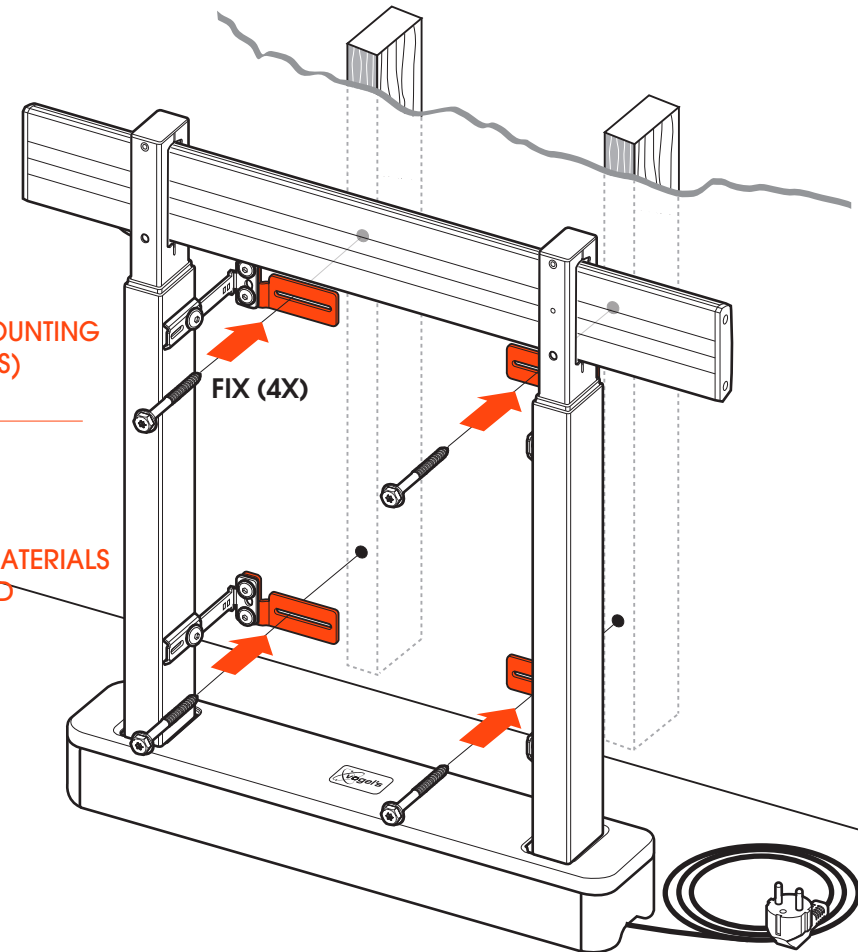

A163

IF USED FOR STUD WALL MOUNTING 2X A163 (4 PCS) ARE NEEDED

REQUIRED TOOLS

STUD LOCATOR

H4

8 Nm

3

INSTALL THE RISE SYSTEM TO THE WALL

MOUNTING MATERIALS
NOT INCLUDED

4

FIND STUDS AND INSTALL THE RISE SYSTEM TO THE WALL

IF USED FOR
STUD WALL MOUNTING
2X A163 (4 PCS)
ARE NEEDED

MOUNTING MATERIALS
NOT INCLUDED

STUD
LOCATOR

- (GB) Subject to printing errors and technical amendments.
 (NL) Drukfouten en technische wijzigingen voorbehouden.
 (F) Sous réserve de fautes d'impression et de modifications techniques.
 (D) Für Druckfehler übernehmen wir keine Verantwortung. Technische Änderungen vorbehalten.
 (E) Reservados errores de imprenta y sujete a modificaciones.
 (I) Con riserva di modifiche tecniche e di eventuali errori di stampa.
 (P) Reserva-se a ocorrência de gralhas e de modificações técnicas.
 (H) Nyomdahibák és technikai változtatások joga fenntartva.
 (PL) Zastrzeżenie możliwości występowania błędów drukarskich i zmian technicznych.
 (RUS) Возможны ошибки при печати и технические модификации.