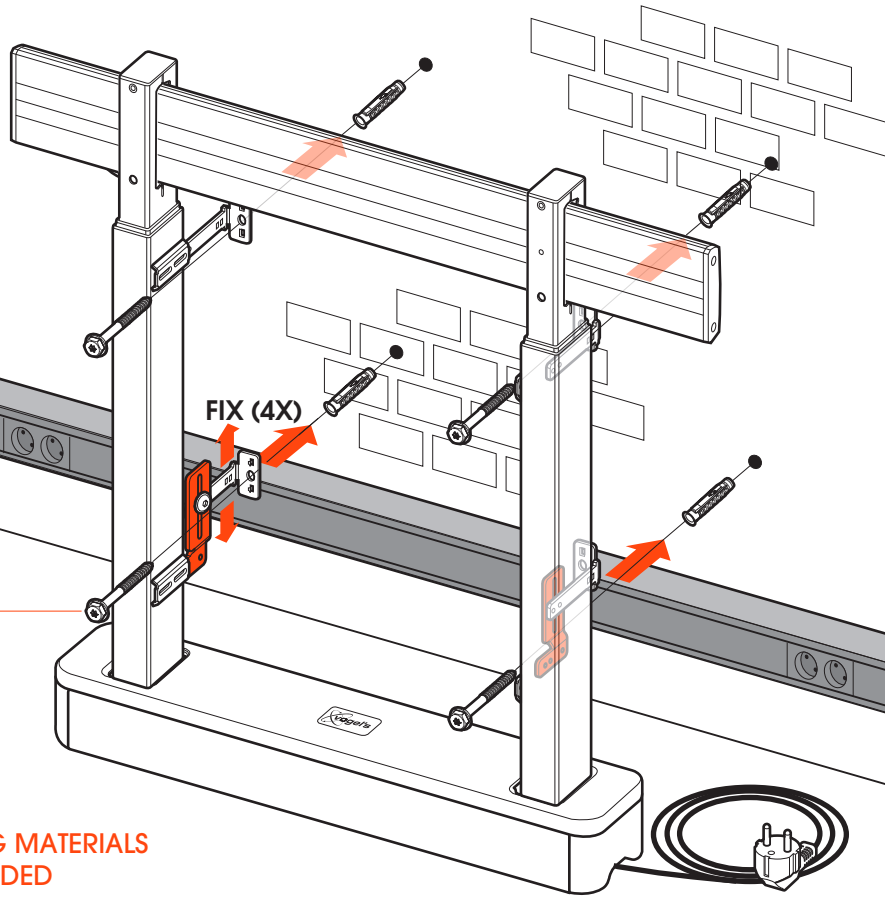

RISE A163

FLEXIBLE (STUD) WALL ADAPTER

EN Mounting instructions	IT Istruzioni di montaggio	RU Инструкция по сборке и установке	RO Instrucțiuni de montaj
DE Montageanleitung	PT Manual de montagem	CZE Návod k montáži	UK Вказівки по монтажі
FR Consignes d'installation	EL Οδηγίες συναρμολόγησης	SK Návod na montáž	BG Инструкции за монтаж
NL Montagevoorschrift	SV Montageföreskrifter	HU Szerelési előírás	JA 設置の説明書
ES Instrucciones de montaje	PL Instrukcja montażu	TR Montaj k ilavuzu	ZH 装配说明

A163

IF USED FOR STUD WALL MOUNTING 2X A163 (4 PCS) ARE NEEDED

REQUIRED TOOLS

STUD LOCATOR

H4

8 Nm

3

INSTALL THE RISE SYSTEM TO THE WALL

MOUNTING MATERIALS
NOT INCLUDED

4

FIND STUDS AND INSTALL THE RISE SYSTEM TO THE WALL

IF USED FOR
STUD WALL MOUNTING
2X A163 (4 PCS)
ARE NEEDED

MOUNTING MATERIALS
NOT INCLUDED

STUD
LOCATOR

- (GB) Subject to printing errors and technical amendments.
 (NL) Drukfouten en technische wijzigingen voorbehouden.
 (F) Sous réserve de fautes d'impression et de modifications techniques.
 (D) Für Druckfehler übernehmen wir keine Verantwortung. Technische Änderungen vorbehalten.
 (E) Reservados errores de imprenta y sujete a modificaciones.
 (I) Con riserva di modifiche tecniche e di eventuali errori di stampa.
 (P) Reserva-se a ocorrência de gralhas e de modificações técnicas.
 (H) Nyomdahibák és technikai változtatások joga fenntartva.
 (PL) Zastrzeżenie możliwości występowania błędów drukarskich i zmian technicznych.
 (RUS) Возможны ошибки при печати и технические модификации.