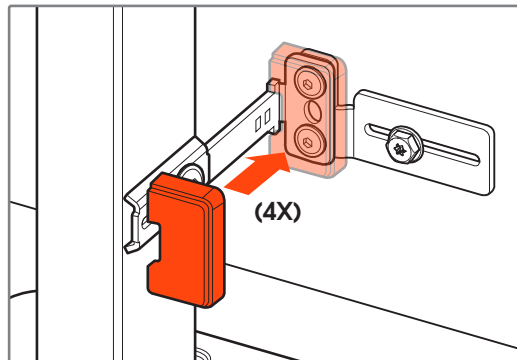

RISE A163

FLEXIBLE (STUD) WALL ADAPTER

EN Mounting instructions	IT Istruzioni di montaggio	RU Инструкция по сборке и установке	RO Instrucțiuni de montaj
DE Montageanleitung	PT Manual de montagem	CZE Návod k montáži	UK Вказівки по монтажі
FR Consignes d'installation	EL Οδηγίες συναρμολόγησης	SK Návod na montáž	BG Инструкции за монтаж
NL Montagevoorschrift	SV Montageföreskrifter	HU Szerelési előírás	JA 設置の説明書
ES Instrucciones de montaje	PL Instrukcja montażu	TR Montaj k ilavuzu	ZH 装配说明

MOUNTING MATERIALS
NOT INCLUDED

4

FIND STUDS AND INSTALL THE RISE SYSTEM TO THE WALL

IF USED FOR
STUD WALL MOUNTING
2X A163 (4 PCS)
ARE NEEDED

MOUNTING MATERIALS
NOT INCLUDED

STUD
LOCATOR

- (GB) Subject to printing errors and technical amendments.
 (NL) Drukfouten en technische wijzigingen voorbehouden.
 (F) Sous réserve de fautes d'impression et de modifications techniques.
 (D) Für Druckfehler übernehmen wir keine Verantwortung. Technische Änderungen vorbehalten.
 (E) Reservados errores de imprenta y sujete a modificaciones.
 (I) Con riserva di modifiche tecniche e di eventuali errori di stampa.
 (P) Reserva-se a ocorrência de gralhas e de modificações técnicas.
 (H) Nyomdahibák és technikai változtatások joga fenntartva.
 (PL) Zastrzeżenie możliwości występowania błędów drukarskich i zmian technicznych.
 (RUS) Возможны ошибки при печати и технические модификации.