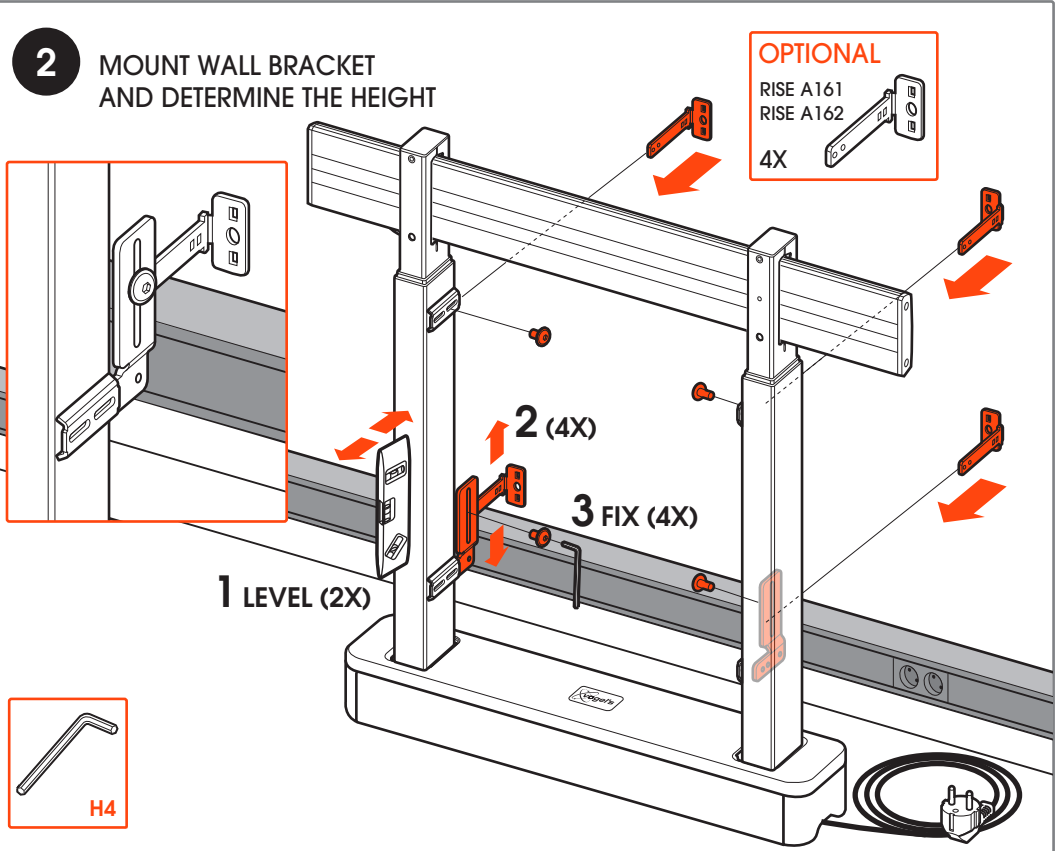

RISE A163

FLEXIBLE (STUD) WALL ADAPTER

EN Mounting instructions	IT Istruzioni di montaggio	RU Инструкция по сборке и установке	RO Instrucțiuni de montaj
DE Montageanleitung	PT Manual de montagem	CZE Návod k montáži	UK Вказівки по монтажі
FR Consignes d'installation	EL Οδηγίες συναρμολόγησης	SK Návod na montáž	BG Инструкции за монтаж
NL Montagevoorschrift	SV Montageföreskrifter	HU Szerelési előírás	JA 設置の説明書
ES Instrucciones de montaje	PL Instrukcja montażu	TR Montaj k ilavuzu	ZH 装配说明

A163

IF USED FOR STUD WALL MOUNTING 2X A163 (4 PCS) ARE NEEDED

REQUIRED TOOLS

STUD LOCATOR

H4

8 Nm

3

INSTALL THE RISE SYSTEM TO THE WALL

MOUNTING MATERIALS
NOT INCLUDED

4

FIND STUDS AND INSTALL THE RISE SYSTEM TO THE WALL

IF USED FOR
STUD WALL MOUNTING
2X A163 (4 PCS)
ARE NEEDED

MOUNTING MATERIALS
NOT INCLUDED

STUD
LOCATOR

- (GB) Subject to printing errors and technical amendments.
 (NL) Drukfouten en technische wijzigingen voorbehouden.
 (F) Sous réserve de fautes d'impression et de modifications techniques.
 (D) Für Druckfehler übernehmen wir keine Verantwortung. Technische Änderungen vorbehalten.
 (E) Reservados errores de imprenta y sujete a modificaciones.
 (I) Con riserva di modifiche tecniche e di eventuali errori di stampa.
 (P) Reserva-se a ocorrência de gralhas e de modificações técnicas.
 (H) Nyomdahibák és technikai változtatások joga fenntartva.
 (PL) Zastrzeżenie możliwości występowania błędów drukarskich i zmian technicznych.
 (RUS) Возможны ошибки при печати и технические модификации.