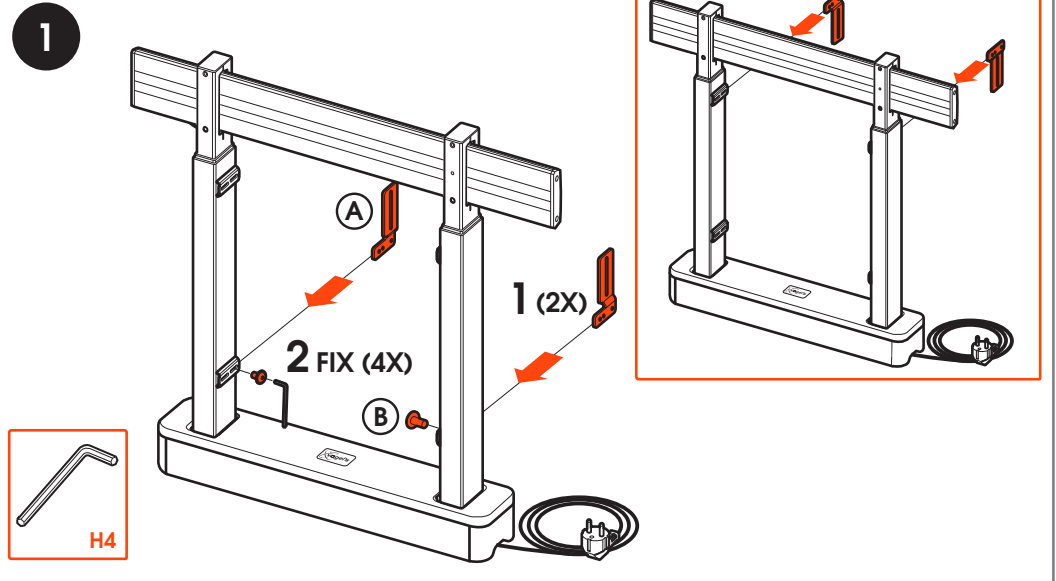

RISE A163

FLEXIBLE (STUD) WALL ADAPTER

EN Mounting instructions	IT Istruzioni di montaggio	RU Инструкция по сборке и установке	RO Instrucțiuni de montaj
DE Montageanleitung	PT Manual de montagem	CZE Návod k montáži	UK Вказівки по монтажі
FR Consignes d'installation	EL Οδηγίες συναρμολόγησης	SK Návod na montáž	BG Инструкции за монтаж
NL Montagevoorschrift	SV Montageföreskrifter	HU Szerelési előírás	JA 設置の説明書
ES Instrucciones de montaje	PL Instrukcja montażu	TR Montaj k ilavuzu	ZH 装配说明

A163

IF USED FOR STUD WALL MOUNTING 2X A163 (4 PCS) ARE NEEDED

REQUIRED TOOLS

STUD LOCATOR

H4

8 Nm

3

INSTALL THE RISE SYSTEM TO THE WALL