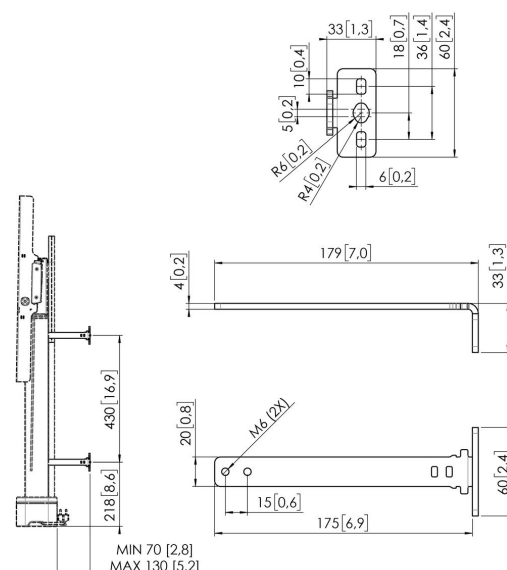

RISE A 162 Supports de fixation murale plus longs 13-19CM pour les éleveurs d'écran RISE 200X (noir)

Principaux avantages

- Installation rapide et simple
- Complétez votre éleveurs d'écran électriques RISE avec des accessoires pratiques

Les supports muraux RISE A 162 peuvent être utilisés pour monter un éleveur d'écran RISE 200X plus loin du mur (13-19 cm). Cela permet, par exemple, d'éviter de devoir utiliser des gaines de câbles plus larges (ce qui est surtout le cas en Allemagne et aux États-Unis). L'ensemble RISE A 162 se compose de 4 supports, disponibles en noir et en blanc.

RISE A 162 Supports de fixation murale plus longs 13-19CM pour les éleveurs d'écran RISE 200X (noir)

Spécifications

Profondeur réglable	Oui
N° d'article (SKU)	7301620
EAN emballage unitaire	8712285406560
Couleur	Noir
Certifications	TÜV 5
Certifié TÜV	Oui
Garantie	5 ans