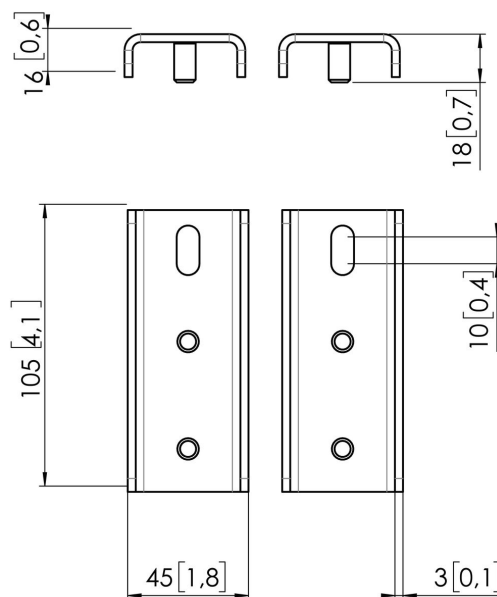

PFA 9158 Adaptateur pour Samsung Flip 2 65"

Adaptateur pour Samsung Flip 2 65". Utiliser en combinaison avec PFW 6858.

PFA 9158 Adaptateur pour Samsung Flip 2 65"

Spécifications

N° d'article (SKU)	7291580
Couleur	Noir
EAN emballage unitaire	8712285348266
Hauteur	105
Largeur	45
Profondeur	18
Garantie	5 ans
Charge max. (k/Lbs)	72 / 158.73
Dimensions max. écran (pouce)	65