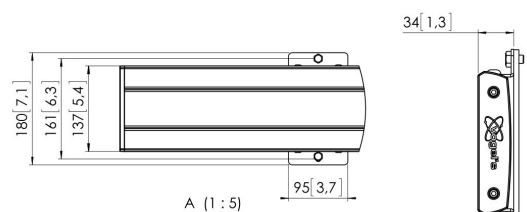

PFB 3427 La barre d'interface argenté

La plaque d'interface PFB 3427 fait partie du système modulaire Connect-it qui peut être utilisé pour un montage au plafond, au sol et au mur. Avec une longueur de 2700 mm, la PFB 3427 est idéale pour le montage d'écrans multiples. La PFB 3427 peut être utilisée en combinaison avec d'autres plaques d'interface de la série PFB 34xx en utilisant le raccord de plaque d'interface (PFA 9104). L'avantage de la modularité est qu'elle vous permet d'obtenir pratiquement la longueur que vous souhaitez sans devoir scier.

B (1 : 3)

PFB 3427 La barre d'interface argenté

Spécifications

N° d'article (SKU)	7234274
Couleur	Argent
EAN emballage unitaire	8712285330223
Largeur	2750
Certifié TÜV	Oui
Garantie	5 ans
Hauteur max. interface (mm)	180
Largeur max. interface (mm)	2765
Fischer intégré	Oui
Profondeur max. interface (mm)	35
Modèle max. trous de fixations hor. (mm)	2700
Charge max. sur poteau (kg)	160
Charge max. au mur (kg)	160
Modèle min. trous de fixations hor. (mm)	100