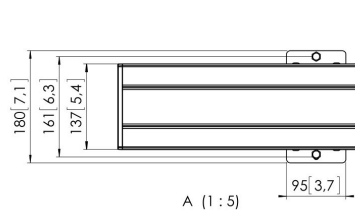

PFB 3427 Display-Adapterbar silber

Die PFB 3427 Adapterbar ist Teil des modularen Connect-it-Systems, das für die Decken-, Boden- und Wandmontage verwendet werden kann. Die PFB 3427 mit einer Länge von 2700 ist ideal für die Befestigung mehrere Bildschirme. Die PFB 3427 kann zusammen mit weiteren Adapterbars der PFB 34xx-Serie mithilfe des Koppellements PFA 9104 verwendet werden. Die Modularität bietet Ihnen den Vorteil, dass Sie fast jede gewünschte Länge ohne kürzen der Adapterbar erstellen können.

B (1 : 3)

PFB 3427 Display-Adapterbar silber

Technische Daten

| | |
|------------------------------------|---------------|
| Artikelnummer (SKU) | 7234274 |
| Farbe | Silber |
| EAN-Einzelbox | 8712285330223 |
| Breite | 2750 |
| TÜV-zertifiziert | Ja |
| Garantie | 5 Jahre |
| Max. Schnittstellenhöhe (mm) | 180 |
| Max. Breite der Schnittstelle (mm) | 2765 |
| Fischer enthalten | Ja |
| Max. Schnittstellentiefe (mm) | 35 |
| Max. horizontale Lochung (mm) | 2700 |
| Max. Gewichtslast am Pol (kg) | 160 |
| Max. Gewichtslast an der Wand (kg) | 160 |
| Min. horizontale Lochung (mm) | 100 |