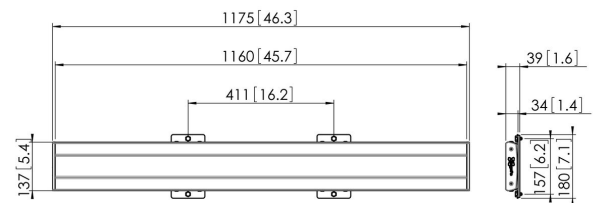

## PFB 3411 Display-Adapterbar schwarz

Die Adapterleiste PFB 3411 ist Teil des modularen Systems Connect-it, mit dem Sie Ihre eigene Lösung für die Deckenbefestigung mittelgroßer bis großer Displays zusammenstellen können.

### Technische Daten

Artikelnummer (SKU)	7234110
Farbe	Schwarz
EAN-Einzelbox	8712285329487
Breite	1175
TÜV-zertifiziert	Ja
Garantie	5 Jahre
Max. Schnittstellenhöhe (mm)	180
Max. Breite der Schnittstelle (mm)	1175
Fischer enthalten	Ja
Max. Schnittstellentiefe (mm)	35
Max. horizontale Lochung (mm)	1110
Max. Gewichtslast am Pol (kg)	160
Max. Gewichtslast an der Wand (kg)	106
Min. horizontale Lochung (mm)	100