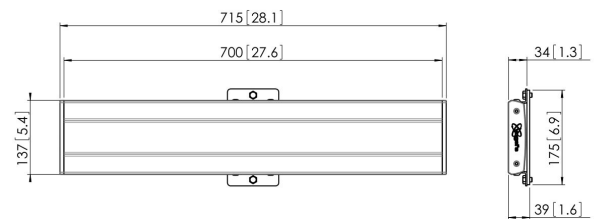

PFB 3407 Display-Adapterbar silber

Die Adapterleiste PFB 3407 ist Teil des modularen Systems Connect-it, mit dem Sie Ihre eigene Lösung für die Deckenbefestigung mittelgroßer bis großer Displays zusammenstellen können.

PFB 3407 Display-Adapterbar silber

Technische Daten

Artikelnummer (SKU)	7234074
Farbe	Silber
EAN-Einzelbox	8712285318788
Breite	715
TÜV-zertifiziert	Ja
Garantie	5 Jahre
Max. Schnittstellenhöhe (mm)	180
Max. Breite der Schnittstelle (mm)	715
Fischer enthalten	Ja
Max. Schnittstellentiefe (mm)	35
Max. horizontale Lochung (mm)	650
Max. Gewichtslast am Pol (kg)	80
Max. Gewichtslast an der Wand (kg)	53
Min. horizontale Lochung (mm)	100