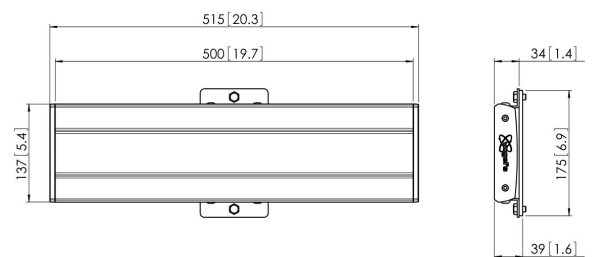

PFB 3405 La barre d'interface argenté

La barre d'interface PUC 3405 fait partie du système modulaire Connect-it vous permettant de créer votre propre solution de montage au plafond pour les écrans de moyenne et grande taille.

PFB 3405 La barre d'interface argenté

Spécifications

N° d'article (SKU)	7234054
Couleur	Argent
EAN emballage unitaire	8712285318764
Largeur	515
Certifié TÜV	Oui
Garantie	5 ans
Hauteur max. interface (mm)	180
Largeur max. interface (mm)	515
Fischer intégré	Oui
Profondeur max. interface (mm)	35
Modèle max. trous de fixations hor. (mm)	450
Charge max. sur poteau (kg)	80
Charge max. au mur (kg)	53
Modèle min. trous de fixations hor. (mm)	100