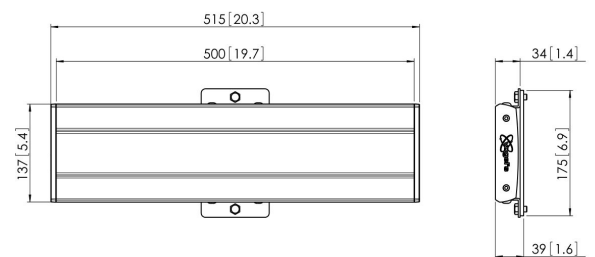

PFB 3405 Display-Adapterbar silber

Die Adapterleiste PFB 3405 ist Teil des modularen Systems Connect-it, mit dem Sie Ihre eigene Lösung für die Deckenbefestigung mittelgroßer bis großer Displays zusammenstellen können.

PFB 3405 Display-Adapterbar silber

Technische Daten

Artikelnummer (SKU)	7234054
Farbe	Silber
EAN-Einzelbox	8712285318764
Breite	515
TÜV-zertifiziert	Ja
Garantie	5 Jahre
Max. Schnittstellenhöhe (mm)	180
Max. Breite der Schnittstelle (mm)	515
Fischer enthalten	Ja
Max. Schnittstellentiefe (mm)	35
Max. horizontale Lochung (mm)	450
Max. Gewichtslast am Pol (kg)	80
Max. Gewichtslast an der Wand (kg)	53
Min. horizontale Lochung (mm)	100