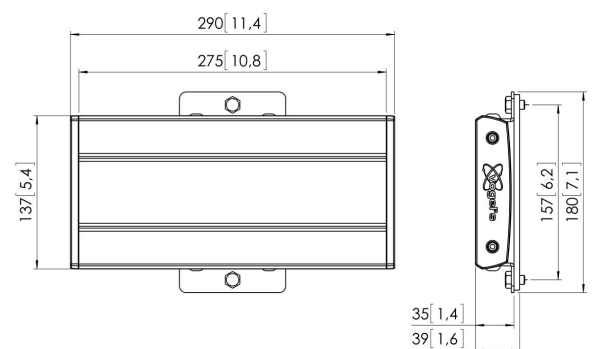

PFB 3402 Display-Adapterbar silber

Die PFB 3402 Adapterbar ist Teil des modularen Connect-it-Systems, mit dem Sie Ihre eigene Decken-, Boden- oder Wandlösung erstellen können.

PFB 3402 Display-Adapterbar silber

Technische Daten

Artikelnummer (SKU)	7234024
Farbe	Silber
EAN-Einzelbox	8712285323027
Breite	290
TÜV-zertifiziert	Ja
Garantie	5 Jahre
Max. Schnittstellenhöhe (mm)	180
Max. Breite der Schnittstelle (mm)	290
Fischer enthalten	Ja
Höhenoptionen	Feste Höhe Feste Höhe (Schraube) Manuell einstellbare Höhe
Max. Schnittstellentiefe (mm)	35
Max. horizontale Lochung (mm)	225
Max. Gewichtslast am Pol (kg)	80
Max. Gewichtslast an der Wand (kg)	53
Min. horizontale Lochung (mm)	100