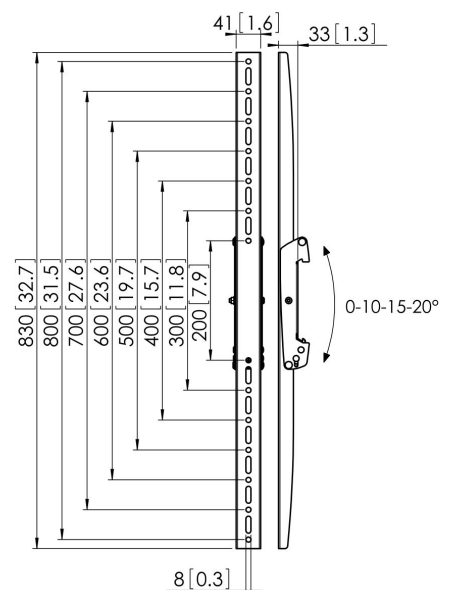

PFS 3308 Display-Adapterstrips neigbar

Die Display-Adapterleisten PFS 3308 sind Teil des modularen Systems Connect-it, mit dem Sie Ihre eigene Lösung für die Deckenbefestigung mittelgroßer bis großer Displays zusammenstellen können.

PFS 3308 Display-Adapterstrips neigbar

Technische Daten

Artikelnummer (SKU)	7233080
Farbe	Schwarz
EAN-Einzelbox	8712285318924
Höhe	830
TÜV-zertifiziert	Ja
Neigbar	Bis zu 20° neigbar
Garantie	5 Jahre
Max. Gewichtslast (kg/Lbs)	80 / 176.37
Max. Schraubengröße	M8
Max. Schnittstellenhöhe (mm)	830
Max. Breite der Schnittstelle (mm)	41
Ausnahmen Conned It	2x back-to-back
Max. vertikale Lochung (mm)	800
Min. vertikale Lochung (mm)	200
Serviceposition	Nein