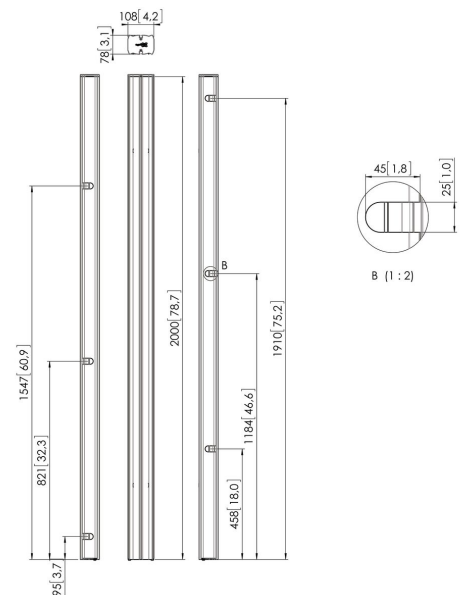

PUC 2720 Profil silber

Die Standrohre bilden die Verbindung zwischen der Bodenkonsole und dem Displayadapter. Sie sind in 3 verschiedenen Längen erhältlich: 150 cm, 180 cm, 200 cm. Die Standrohre verfügen über eine Mehrfach-Kabelführung (CIS®) und können mit dem gesamten Connect-it-Zubehör kombiniert werden. Die Stangen der PUC 27xx-Serie können nur in Kombination mit den Bodenlösungen verwendet werden.

PUC 2720 Profil silber

Technische Daten

Artikelnummer (SKU)	7227204
Farbe	Silber
EAN-Einzelbox	8712285323720
Länge	2000
TÜV-zertifiziert	Ja
Garantie	5 Jahre
Bildschirme Rückseite an Rückseite	True
Ausnahmen Connect It	2x if inches gte 65