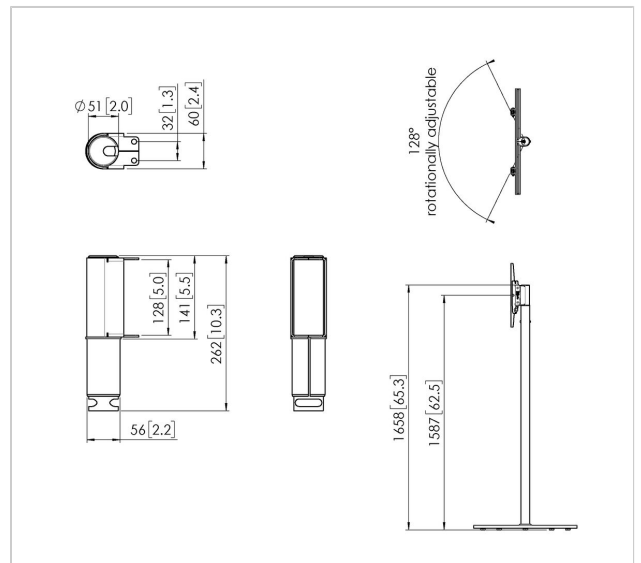

PFA 9148 Rotationsmodul

Artikelnummer (SKU)
Farbe

7291480
Schwarz

Entscheidende Vorteile

- Einfache Installation
- Modular
- Kabelführung

Die Dreheinheit PFA 9148 kann für die Montage eines Bildschirms an den Display-Bodenständer PFF 1560 oder den Display-Bodenmontagegeständer PFA 9155 verwendet werden.

Die Dreheinheit ist Teil eines modularen Systems, das es Ihnen ermöglicht, Ihre eigene Bodenmontage für Bildschirme bis 40 kg zu gestalten. Je nach Bildschirm ist zusätzlich eine Display-Adapterstange (PFB 34xx) erforderlich.

PFA 9148 Rotationsmodul

VOGEL'S HOLDING BV 2019 (c) Alle Rechte vorbehalten.
Druckfehler, technische Änderungen und Preisänderungen
vorbehalten.
Datum:2021-03-04

www.vogels.com

Technische Daten

Produkttyp-Nummer	PFA 9148
Artikelnummer (SKU)	7291480
Farbe	Schwarz
EAN-Einzelbox	8712285345241
Höhe	262
Breite	60
Tiefe	51
TÜV-zertifiziert	Ja
Drehbar	Bis zu 128°
Garantie	5 Jahre
Verschließbar	True