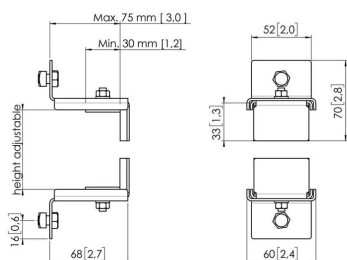

Vogel's Pro Pince pour accessoires

Connect-It, modulaire, 1500 mm

Numéro d'article 6VO PFA 9127
Code EAN 8712285331985

PDSF

68.00

 Disponible

Spécifications

Montage au plafond	Non
Montage au sol	Non
Montage murale	Non
Montage table	Non
Couleur	Noir
Catégorie	Professional