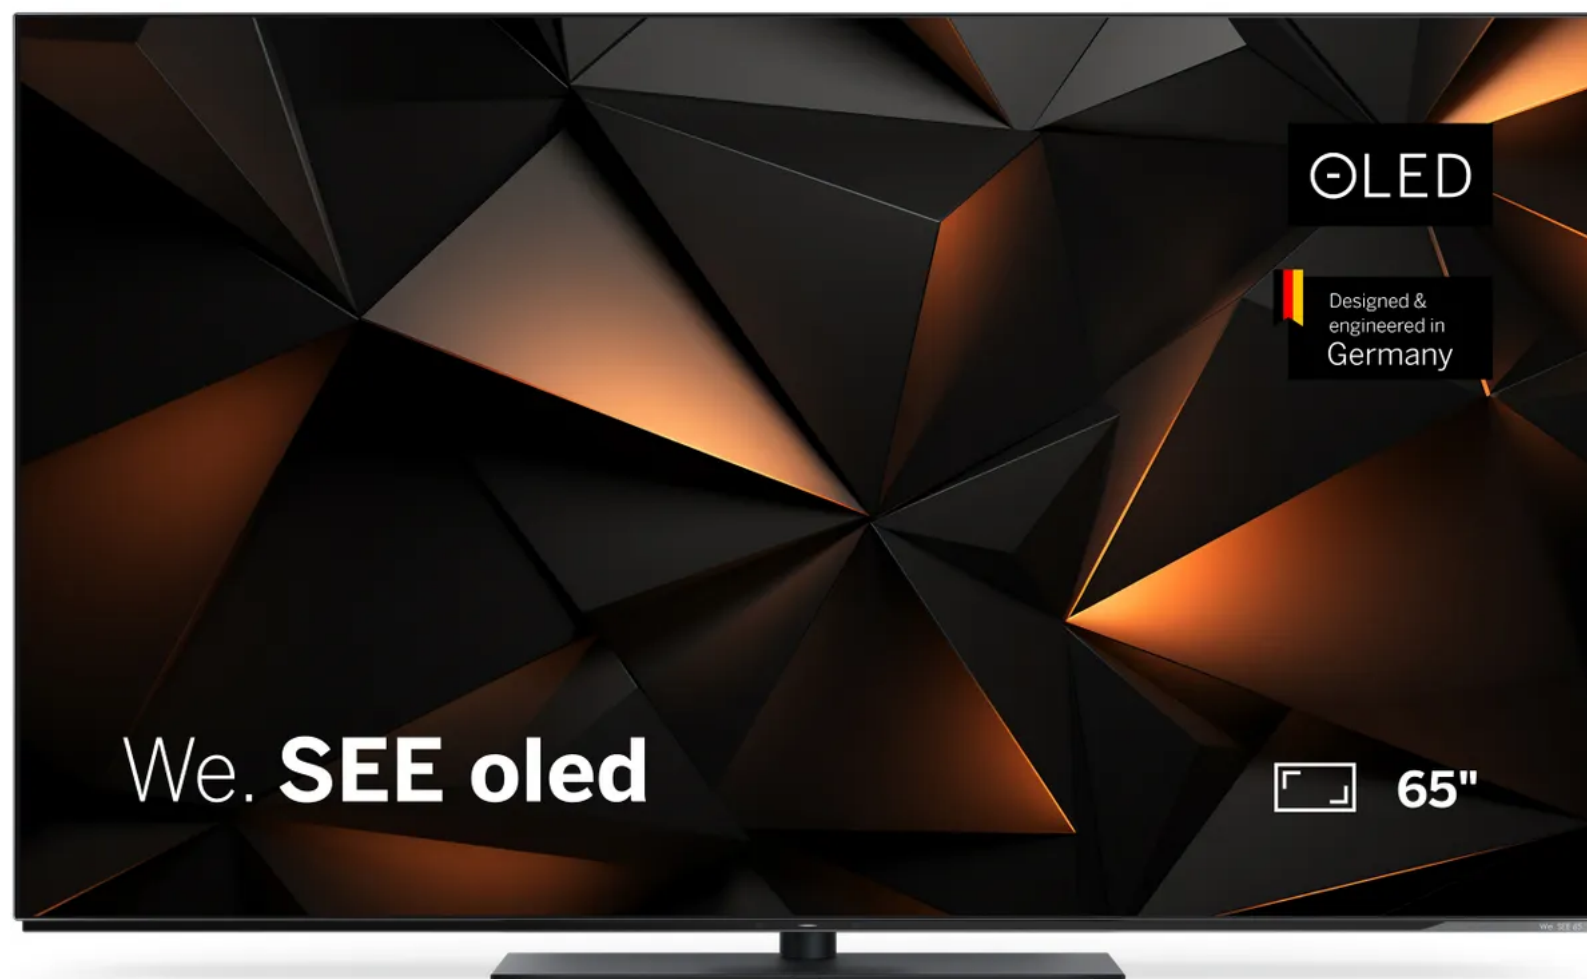

## **We. SEE 65 oled**

### **coal black**

RSP  
2'999.00

Please log in to be able to use the shopping cart and then complete orders.

[Log in](#)

Available

[Download PDF](#)

Erleben Sie mitreissende Momente und grenzenloses Streaming auf Knopfdruck mit dem We. SEE oled. Geniessen Sie ein in ein atemberaubendes Fernseherlebnis mit Ultra HD-Auflösung und dem gesamten Spektrum an HDR-Formaten, einschliesslich Dolby Vision™, auf den neuesten schlanken OLED-Panels.

Ein einzigartiges Audioerlebnis dank der Dolby Atmos-Technologie, die 60 Watt Gesamtmusikleistung über integrierte, unsichtbare Lautsprecher liefert und dafür sorgt, dass jede Quelle einzigartig klingt. Hiermit holen Sie sich das Erlebnis dank des invisible Sounds direkt zu sich nach Hause. Egal, ob Fussball-Highlights, Fernsehsendungen, Streaming-Serien oder ein Filmabend. Der We. SEE oled ist der perfekte smart Streaming TV für unvergessliche Unterhaltung.