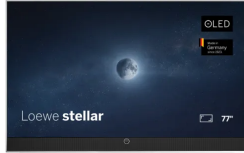

Loewe stellar 77 dr+ alu + alu matt

Loewe OLED UHD TV

Das atemberaubende Design des Loewe stellar interpretiert den OLED-Flachbildschirm völlig neu - ein geborener Showstar, der in jedem gehobenen Interieur seinen grossen Auftritt hat. Hochwertige Materialien und ein 360-Grad-Design bieten ein unvergleichliches ästhetisches Erlebnis.

Die einzigartige Displayabdeckung aus echtem Beton und der gebürstete Aluminium-Rahmen verleihen ein einmaliges Design. 100% Made in Germany, von der Konstruktion des OLED-Panels bis zur Fertigung, bietet dieser Loewe TV eine exzellente Bild- und Klangqualität, die neue Massstäbe setzt.

Erleben Sie mit dem Loewe stellar ein innovatives Lichtkonzept, das magische Momente aus Licht und Bewegung schafft.

Das leistungsstarke integrierte aktive Soundsystem liefert eine beeindruckende Gesamtmusikleistung von 260 Watt. Der integrierte SSD-Festplattenrekorder bietet grenzenloses Entertainment.

Color	Aluminum/Black
Kategorie	Fernseher
Chassis	SL950
Bildschirmdiagonale	77"
Digitalrecorder DR+	1TB SSD
Technologie	OLED META
Ländercode	CH
Modelljahr	2024
Bildschirmdiagonale	195 cm
Bildaauflösung	4K
Pixelauflösung	3840 x 2160
Bildseitenverhältnis	16:9
Betriebssystem	Loewe os9 - Tizen
Mounting hole pattern (VESA)	Max. 400 x 200 mm
Audio-Anschlüsse	<ul style="list-style-type: none">• Mini TOSLINK (Out)• 3.5mm Klinke (Out)• Center-In (3.5 mm)
Width product	1739 mm
Height product	1089 mm