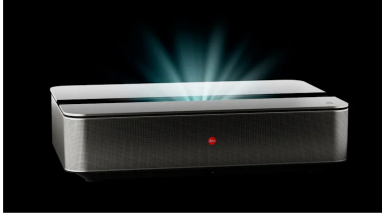

Leica Laster Cinema Cine1 100"

Der Leica Cine 1 verbindet innovative Technik und hohe Ingenieurskunst mit puristischem, ikonischem Design zu einem Präzisionsprodukt, das die einzigartige Leica Qualität zum ersten Mal im Bewegtbild in 100" erlebbar macht. Der smarte Laser-TV besticht mit 4k Auflösung, glasklarem Dolby Atmos® Surround-Sound und Dolby Vision für intensive Farbtiefe und scharfe Kontraste bis zum Rand. Kompromisslose Qualität – bis ins kleinste Detail. Die Garantiezeit auf Leica Cinema beträgt 36 Monate!

Im Zusammenspiel aus Realität und Fiktion treffen modernste Technologien auf maximale Konnektivität und höchste Standards in Form und Funktion. Triple RGB-Laser, Leica Image Optimization und das Leica Summicron Objektiv ermöglichen die Projektion einmaliger Bildwelten selbst aus kürzester Distanz auf die Leinwand – in 100" Bildgrösse. Das puristische, geradlinige Design folgt einer zeitlosen, reduzierten Formensprache und lässt sich dank Ultrakurzdistanz-Objektiv nahtlos und platzsparend in jeden Wohnraum integrieren. Darüber hinaus machen smarte Funktionen wie Smart-TV-Oberfläche inklusive Sprachsteuerung, Triple-Tuner, Apple AirPlay oder der direkte Zugriff auf Streaming-Plattformen diesen Laser-TV zu einem All-in-One Entertainment-System für ein Heimkino-Erlebnis in voller Bandbreite. Ein Designobjekt, das die Liebe zum Film feiert und das Heimkino endlich Wirklichkeit werden lässt.

Das anspruchsvolle Leica Summicron Objektiv ist mit vier asphärischen Linsen nach Leica Standard gefertigt. Fixiert auf die Bildgröße, sorgt es für eine gleichbleibend hohe Abbildungsleistung. Damit werden der unverwechselbare Charakter und die herausragende Qualität eines Leica Bildes erstmals in 4k Auflösung mit 100 Zoll Bildgröße erlebbar.