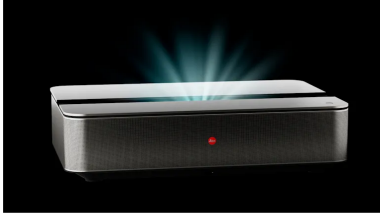

Leica Laser Cinema Cine1 120"

Der Leica Cine 1 verbindet innovative Technik und hohe Ingenieurskunst mit puristischem, ikonischem Design zu einem Präzisionsprodukt, das die einzigartige Leica Qualität zum ersten Mal im Bewegtbild in 120" erlebbar macht. Der smarte Laser-TV besticht mit 4k Auflösung, glasklarem Dolby Atmos® Surround-Sound und Dolby Vision für intensive Farbtiefe und scharfe Kontraste bis zum Rand. Kompromisslose Qualität – bis ins kleinste Detail. Die Garantiezeit auf Leica Cinema beträgt 36 Monate!

Im Zusammenspiel aus Realität und Fiktion treffen modernste Technologien auf maximale Konnektivität und höchste Standards in Form und Funktion. Triple RGB-Laser, Leica Image Optimization und das Leica Summicron Objektiv ermöglichen die Projektion einmaliger Bildwelten selbst aus kürzester Distanz auf die Leinwand – in 120 Zoll Bildgrösse. Das puristische, geradlinige Design folgt einer zeitlosen, reduzierten Formensprache und lässt sich dank Ultrakurzdistanz-Objektiv nahtlos und platzsparend in jeden Wohnraum integrieren. Darüber hinaus machen smarte Funktionen wie Smart-TV-Oberfläche inklusive Sprachsteuerung, Triple-Tuner, Apple AirPlay oder der direkte Zugriff auf Streaming-Plattformen diesen Laser-TV zu einem All-in-One Entertainment-System für ein Heimkino-Erlebnis in voller Bandbreite. Ein Designobjekt, das die Liebe zum Film feiert und das Heimkino endlich Wirklichkeit werden lässt.

Ikonisch und zeitlos. Vom langlebigen Aluminiumgehäuse über das automatische Dust Cover und der perforierten Lautsprecher-Abdeckung bis zum ikonischen, roten Punkt: Leica Cine 1 vereint handwerkliche Meisterklasse mit klassischen Formen im Bauhaus-Stil und authentischem Leica Flair. Für Generationen gebaut, für die Leinwand optimiert und für stilvolle Wohnräume designt.