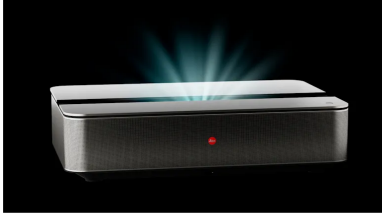

Leica Laser Cinema Cine1 80"

Der Leica Cine 1 verbindet innovative Technik und hohe Ingenieurskunst mit puristischem, ikonischem Design zu einem Präzisionsprodukt, das die einzigartige Leica Qualität zum ersten Mal im Bewegtbild in 80" erlebbar macht. Der smarte Laser-TV besticht mit 4k Auflösung, glasklarem Dolby Atmos® Surround-Sound und Dolby Vision für intensive Farbtiefe und scharfe Kontraste bis zum Rand. Kompromisslose Qualität – bis ins kleinste Detail. Die Garantiezeit auf Leica Cinema beträgt 36 Monate!

Im Zusammenspiel aus Realität und Fiktion treffen modernste Technologien auf maximale Konnektivität und höchste Standards in Form und Funktion. Triple RGB-Laser, Leica Image Optimization und das Leica Summicron Objektiv ermöglichen die Projektion einmaliger Bildwelten selbst aus kürzester Distanz auf die Leinwand – in 80 Zoll Bildgrösse. Das puristische, geradlinige Design folgt einer zeitlosen, reduzierten Formensprache und lässt sich dank Ultrakurzdistanz-Objektiv nahtlos und platzsparend in jeden Wohnraum integrieren. Darüber hinaus machen smarte Funktionen wie Smart-TV-Oberfläche inklusive Sprachsteuerung, Triple-Tuner, Apple AirPlay oder der direkte Zugriff auf Streaming-Plattformen diesen Laser-TV zu einem All-in-One Entertainment-System für ein Heimkino-Erlebnis in voller Bandbreite. Ein Designobjekt, das die Liebe zum Film feiert und das Heimkino endlich Wirklichkeit werden lässt.

Ikonisch und zeitlos. Vom langlebigen Aluminiumgehäuse über das automatische Dust Cover und der perforierten Lautsprecher-Abdeckung bis zum ikonischen, roten Punkt: Leica Cine 1 vereint handwerkliche Meisterklasse mit klassischen Formen im Bauhaus-Stil und authentischem Leica Flair. Für Generationen gebaut, für die Leinwand optimiert und für stilvolle Wohnräume designt.